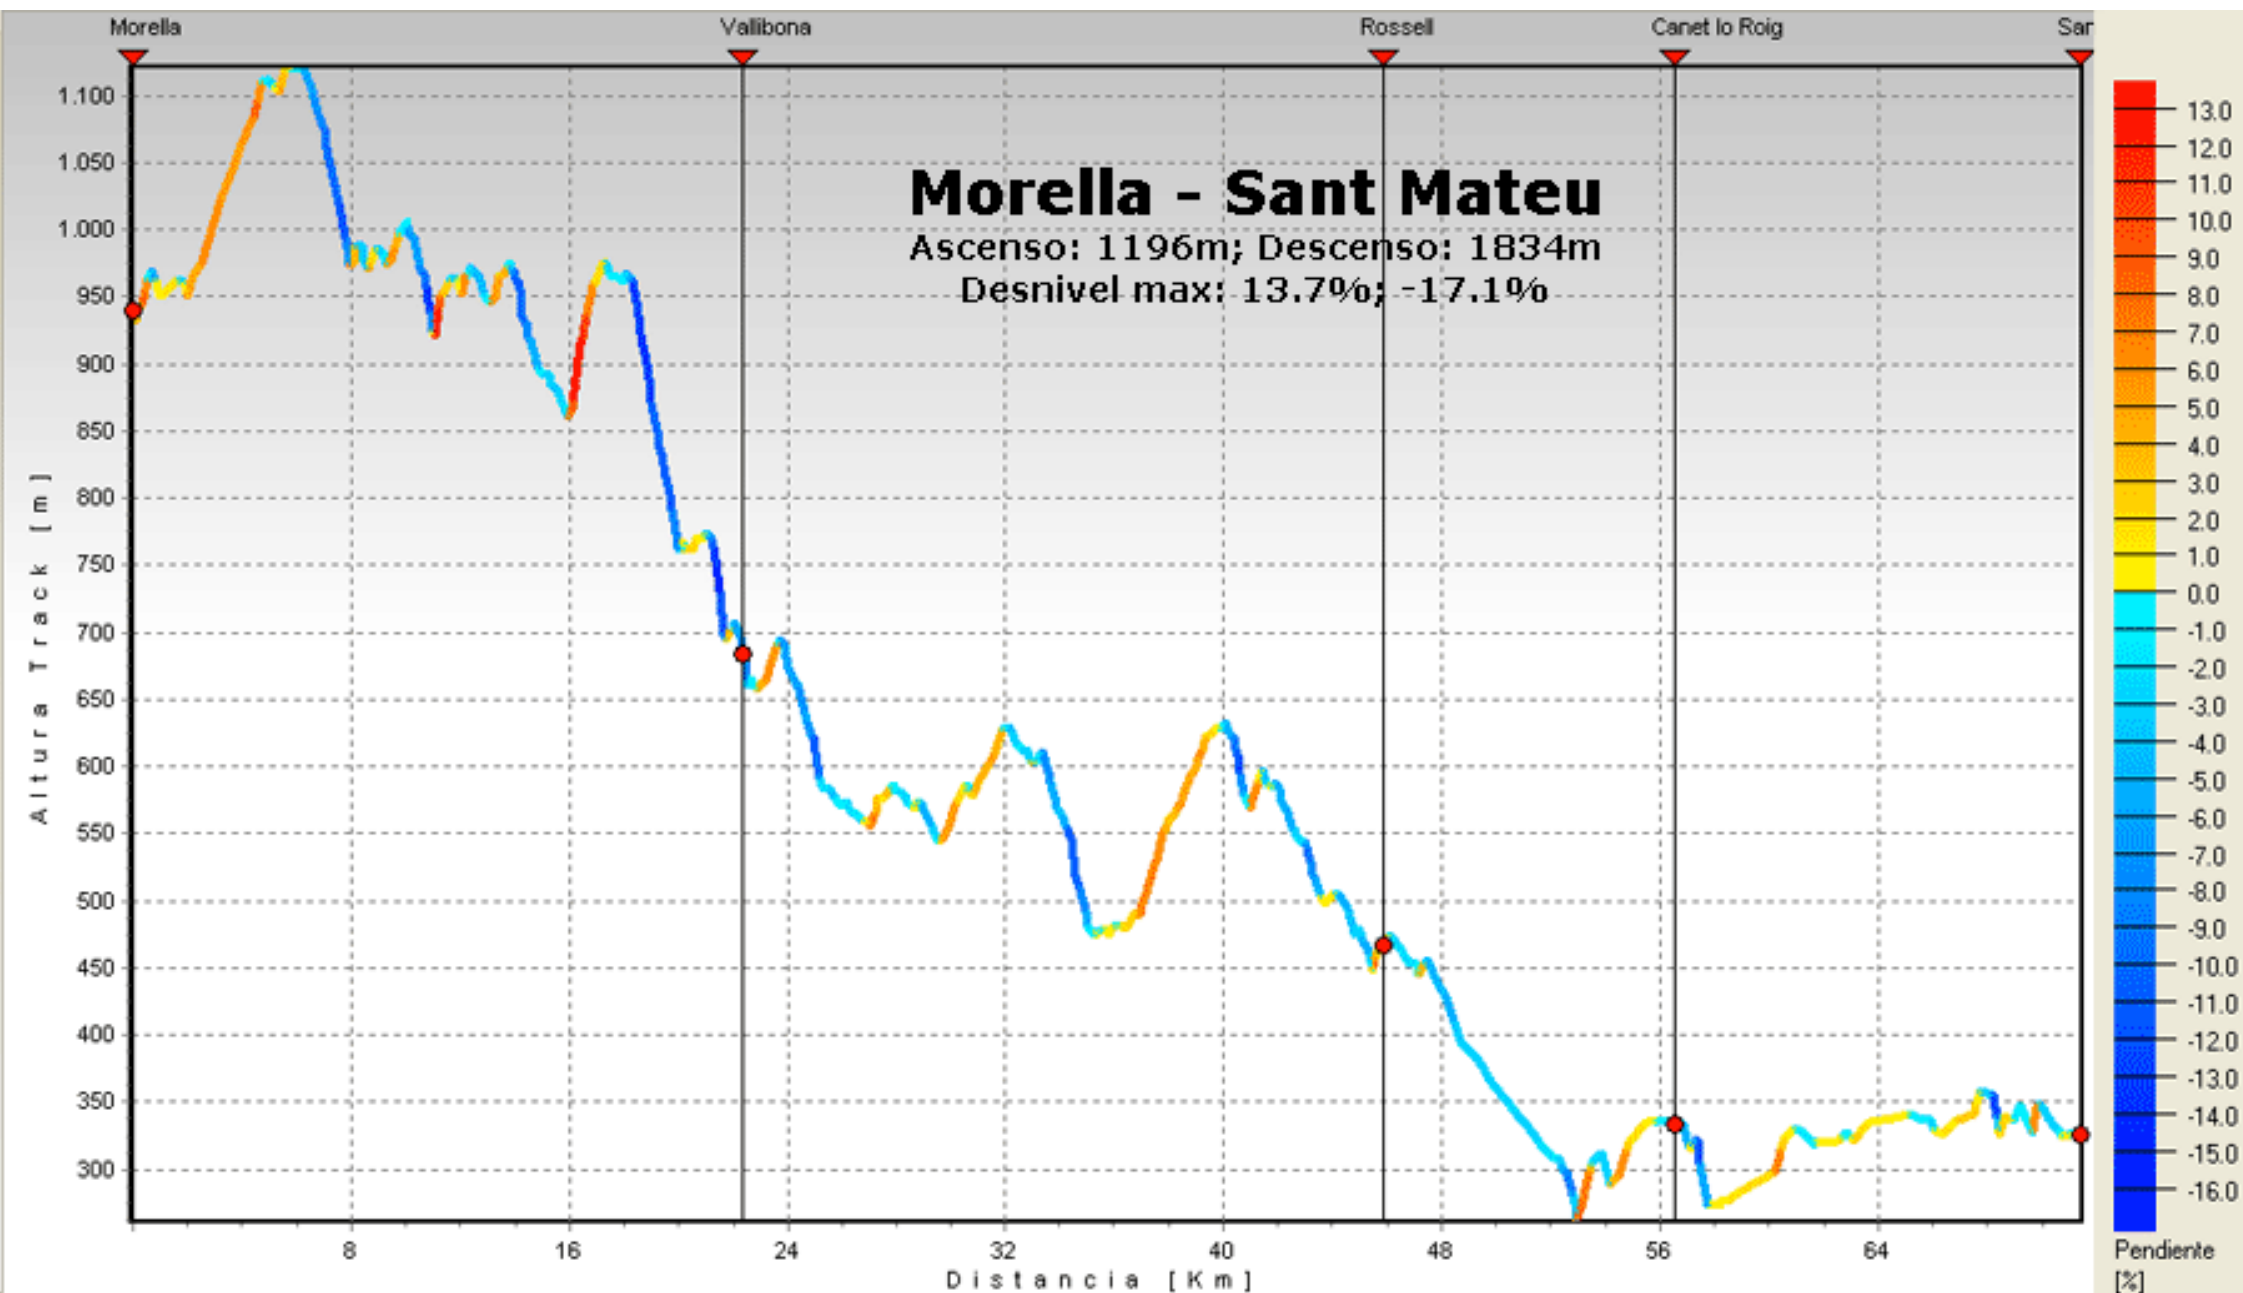

Zaragoza - Daroca

Ascenso: 998 m; Descenso: 712 m
Desnivel Max: 11.2%; -13.5%

Nules - Valencia

Ascenso: 184m; Descenso: 204m

Desnivel max: 4.5%; -9.3%