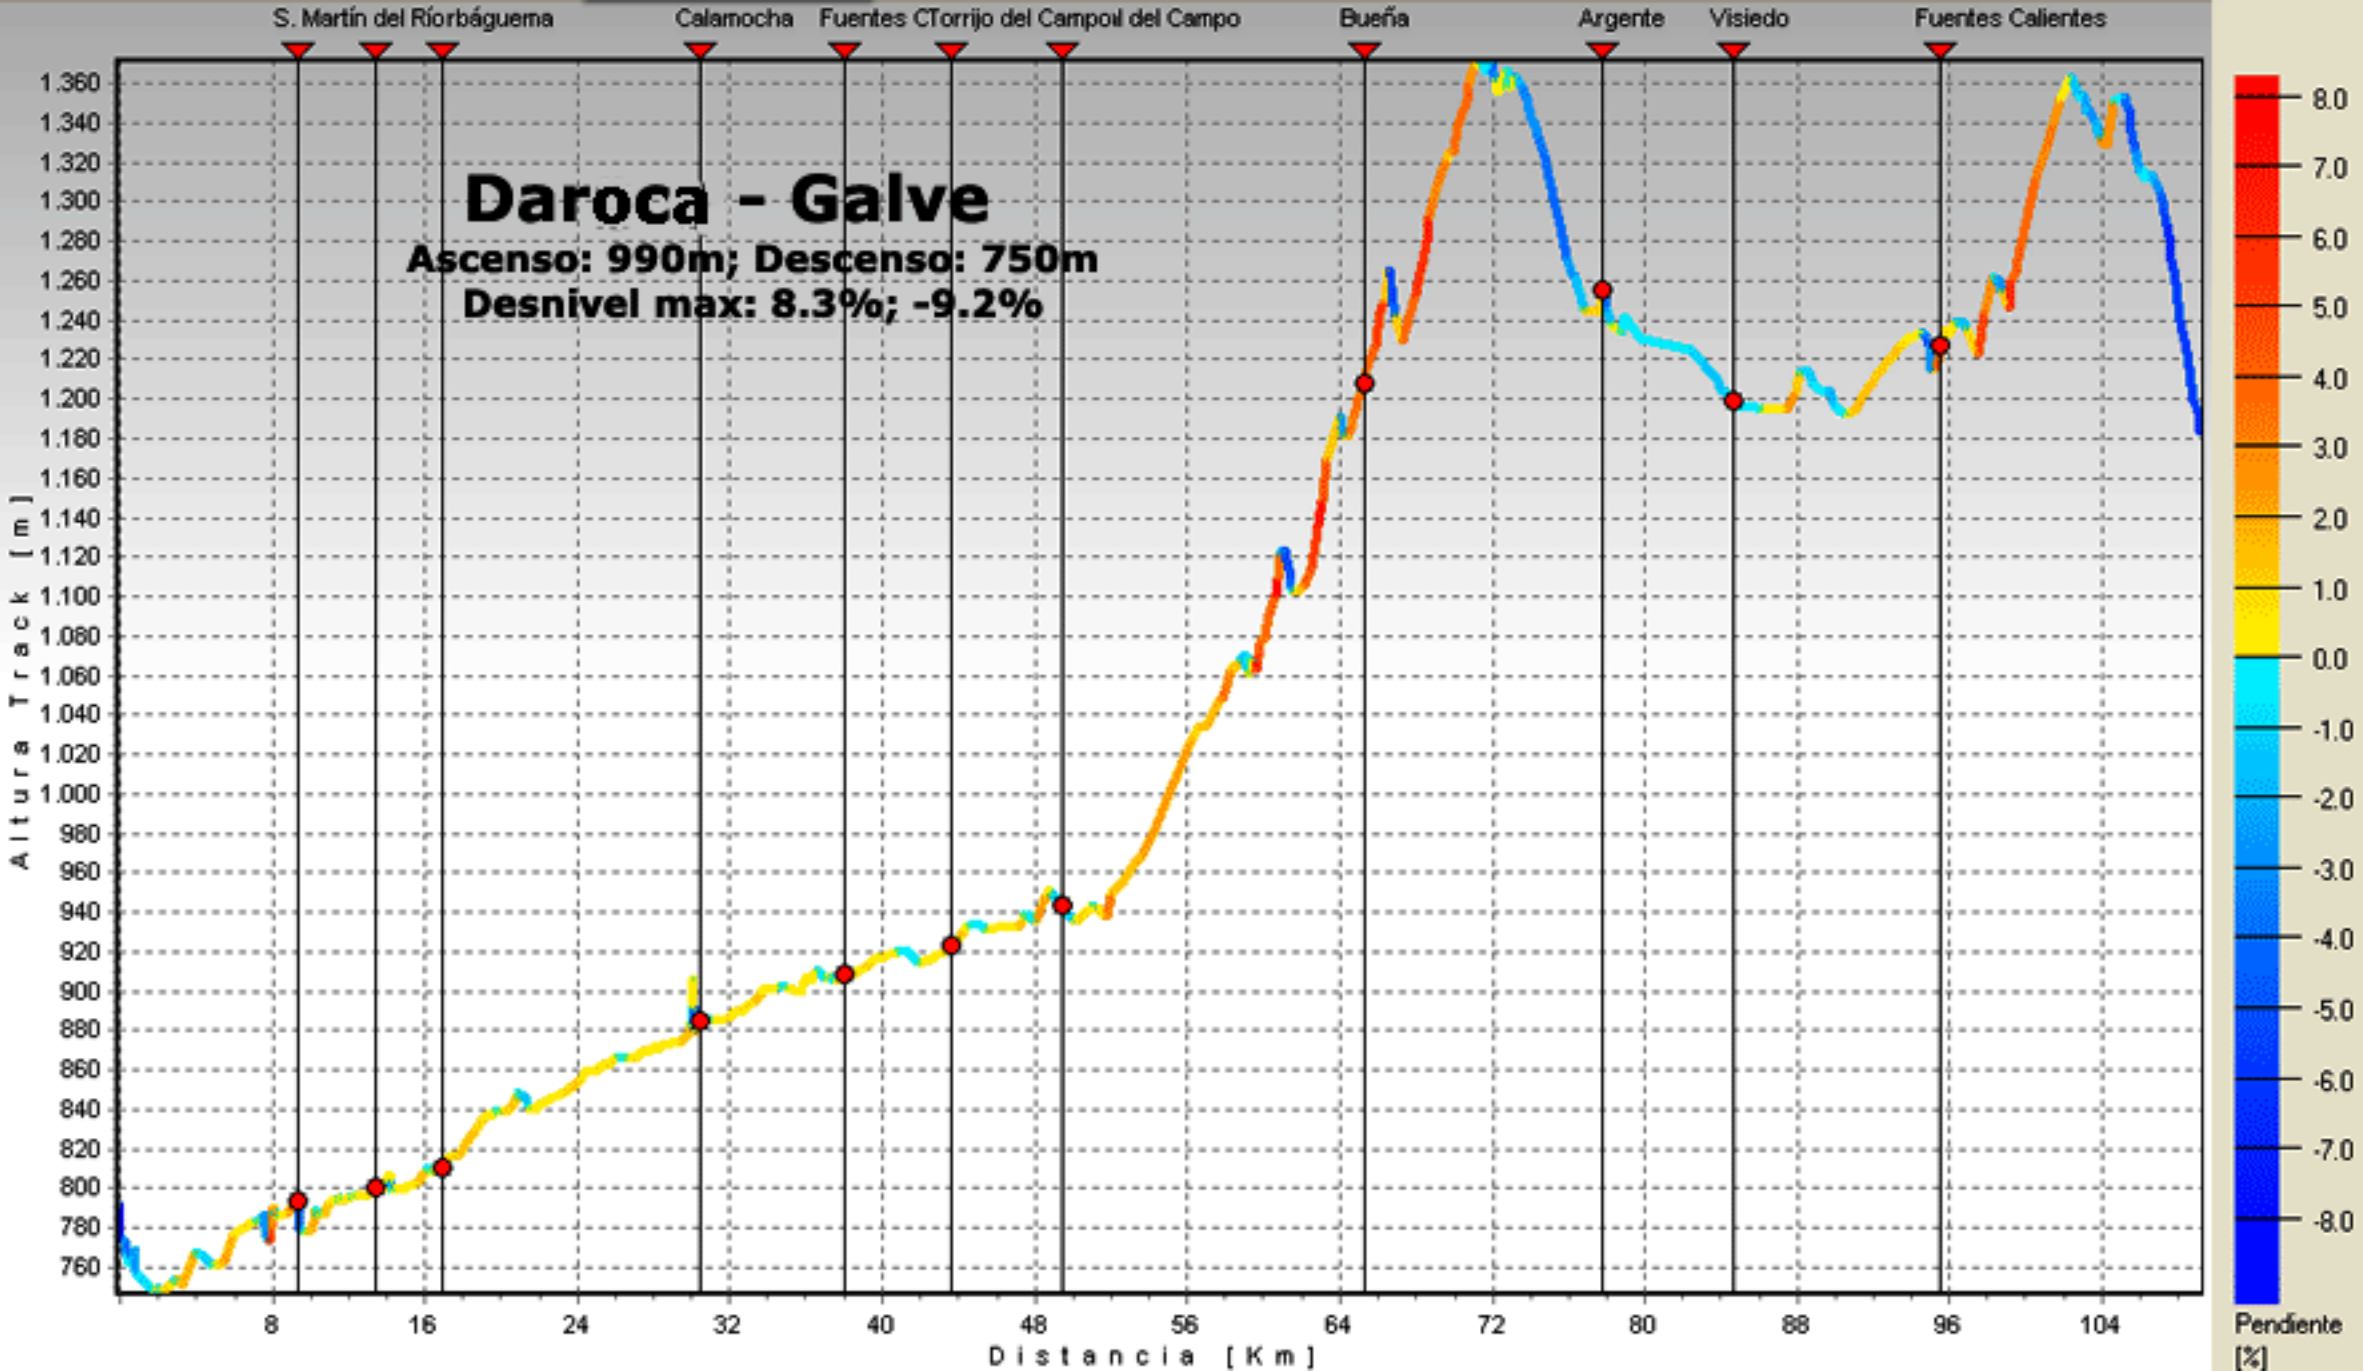

Zaragoza - Daroca

Ascenso: 998 m; Descenso: 712 m
Desnivel Max: 11.2%; -13.5%

Nules - Valencia

Ascenso: 184m; Descenso: 204m

Desnivel max: 4.5%; -9.3%