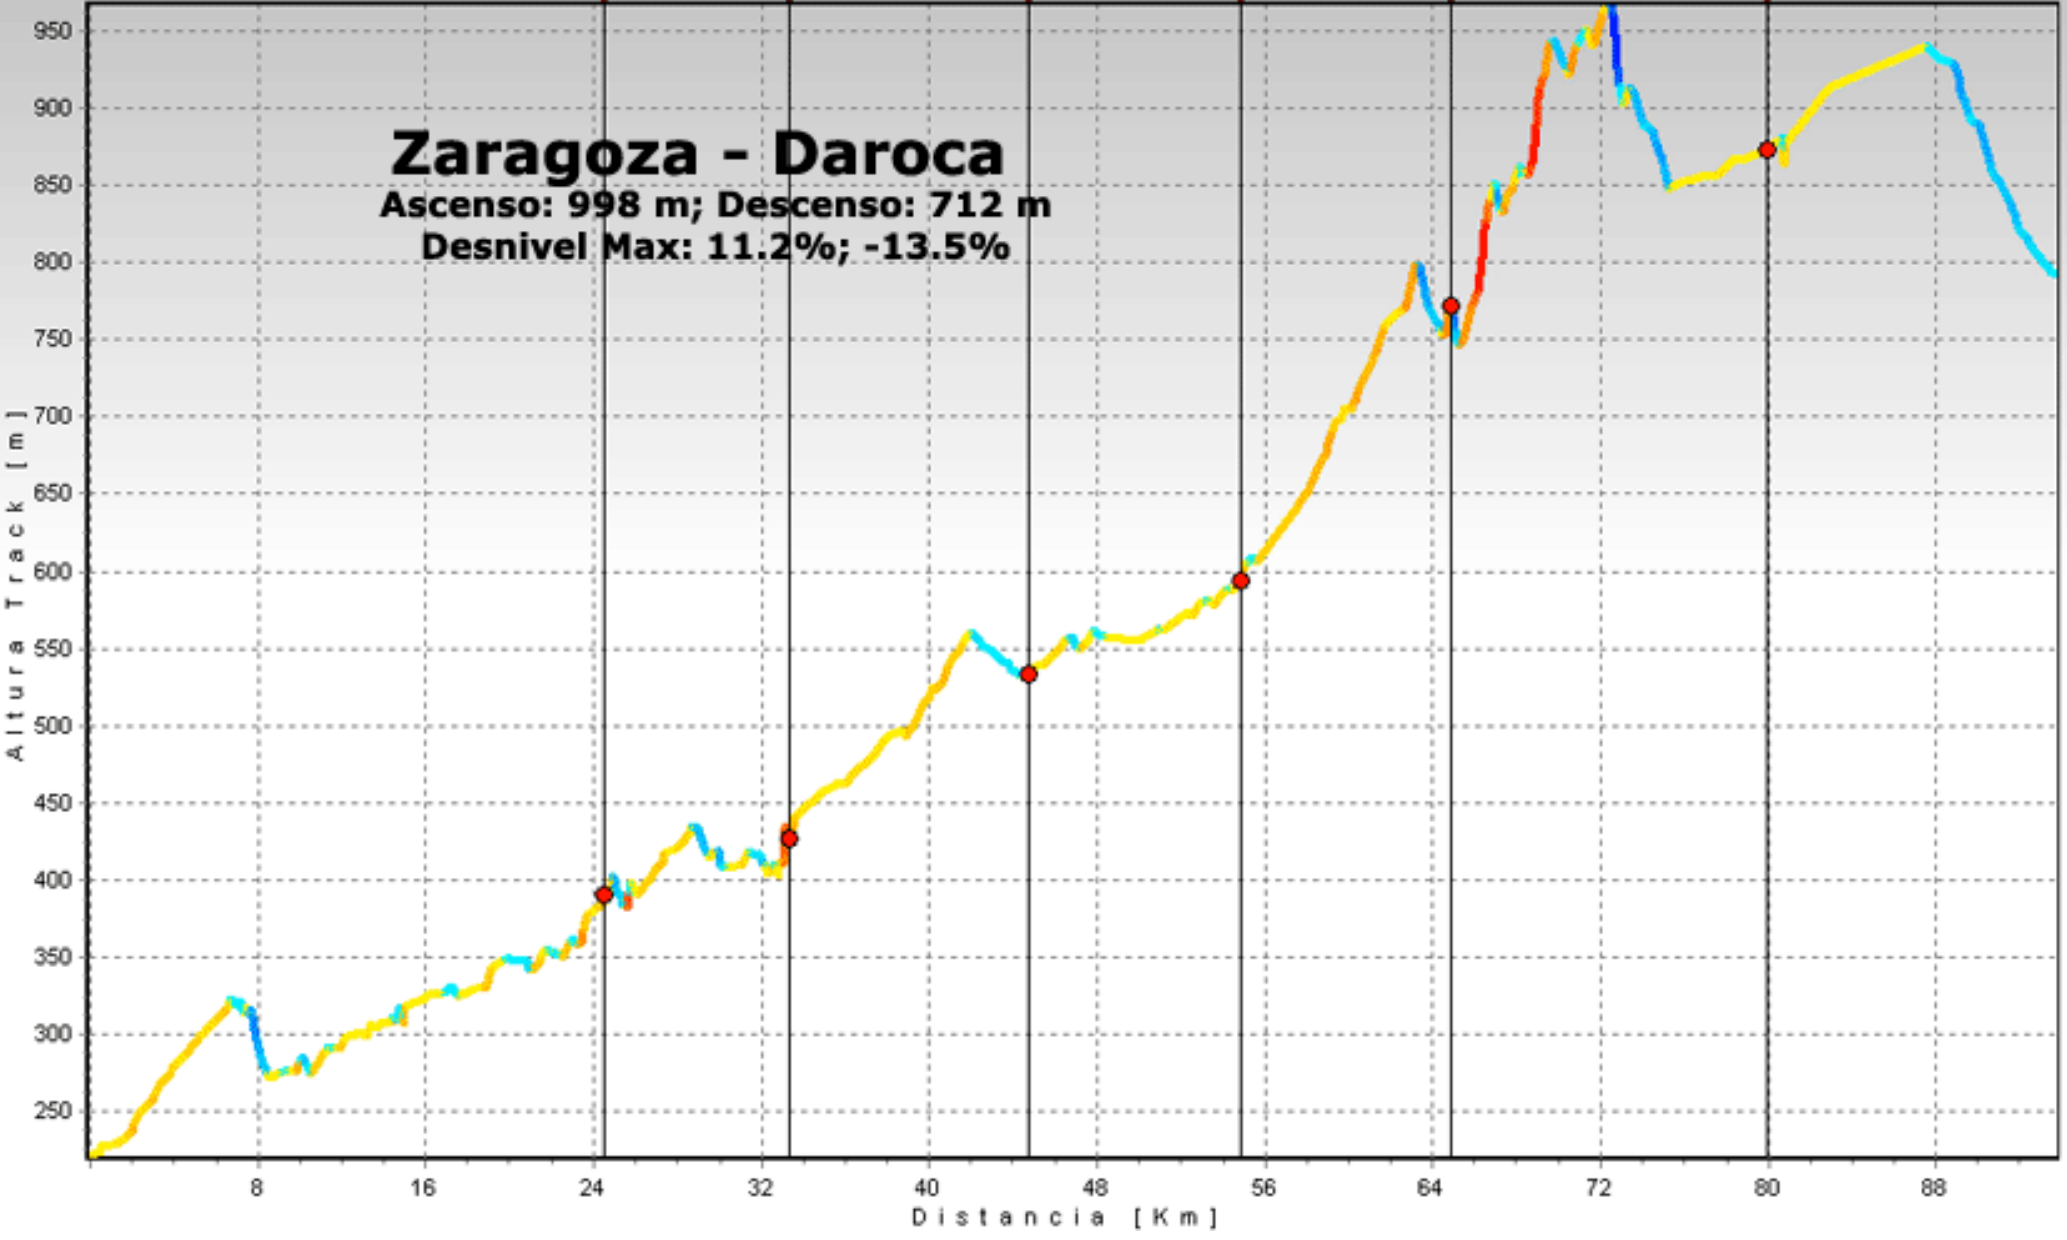

Zaragoza - Daroca

Ascenso: 998 m; Descenso: 712 m
Desnivel Max: 11.2%; -13.5%

Nules - Valencia

Ascenso: 184m; Descenso: 204m

Desnivel max: 4.5%; -9.3%