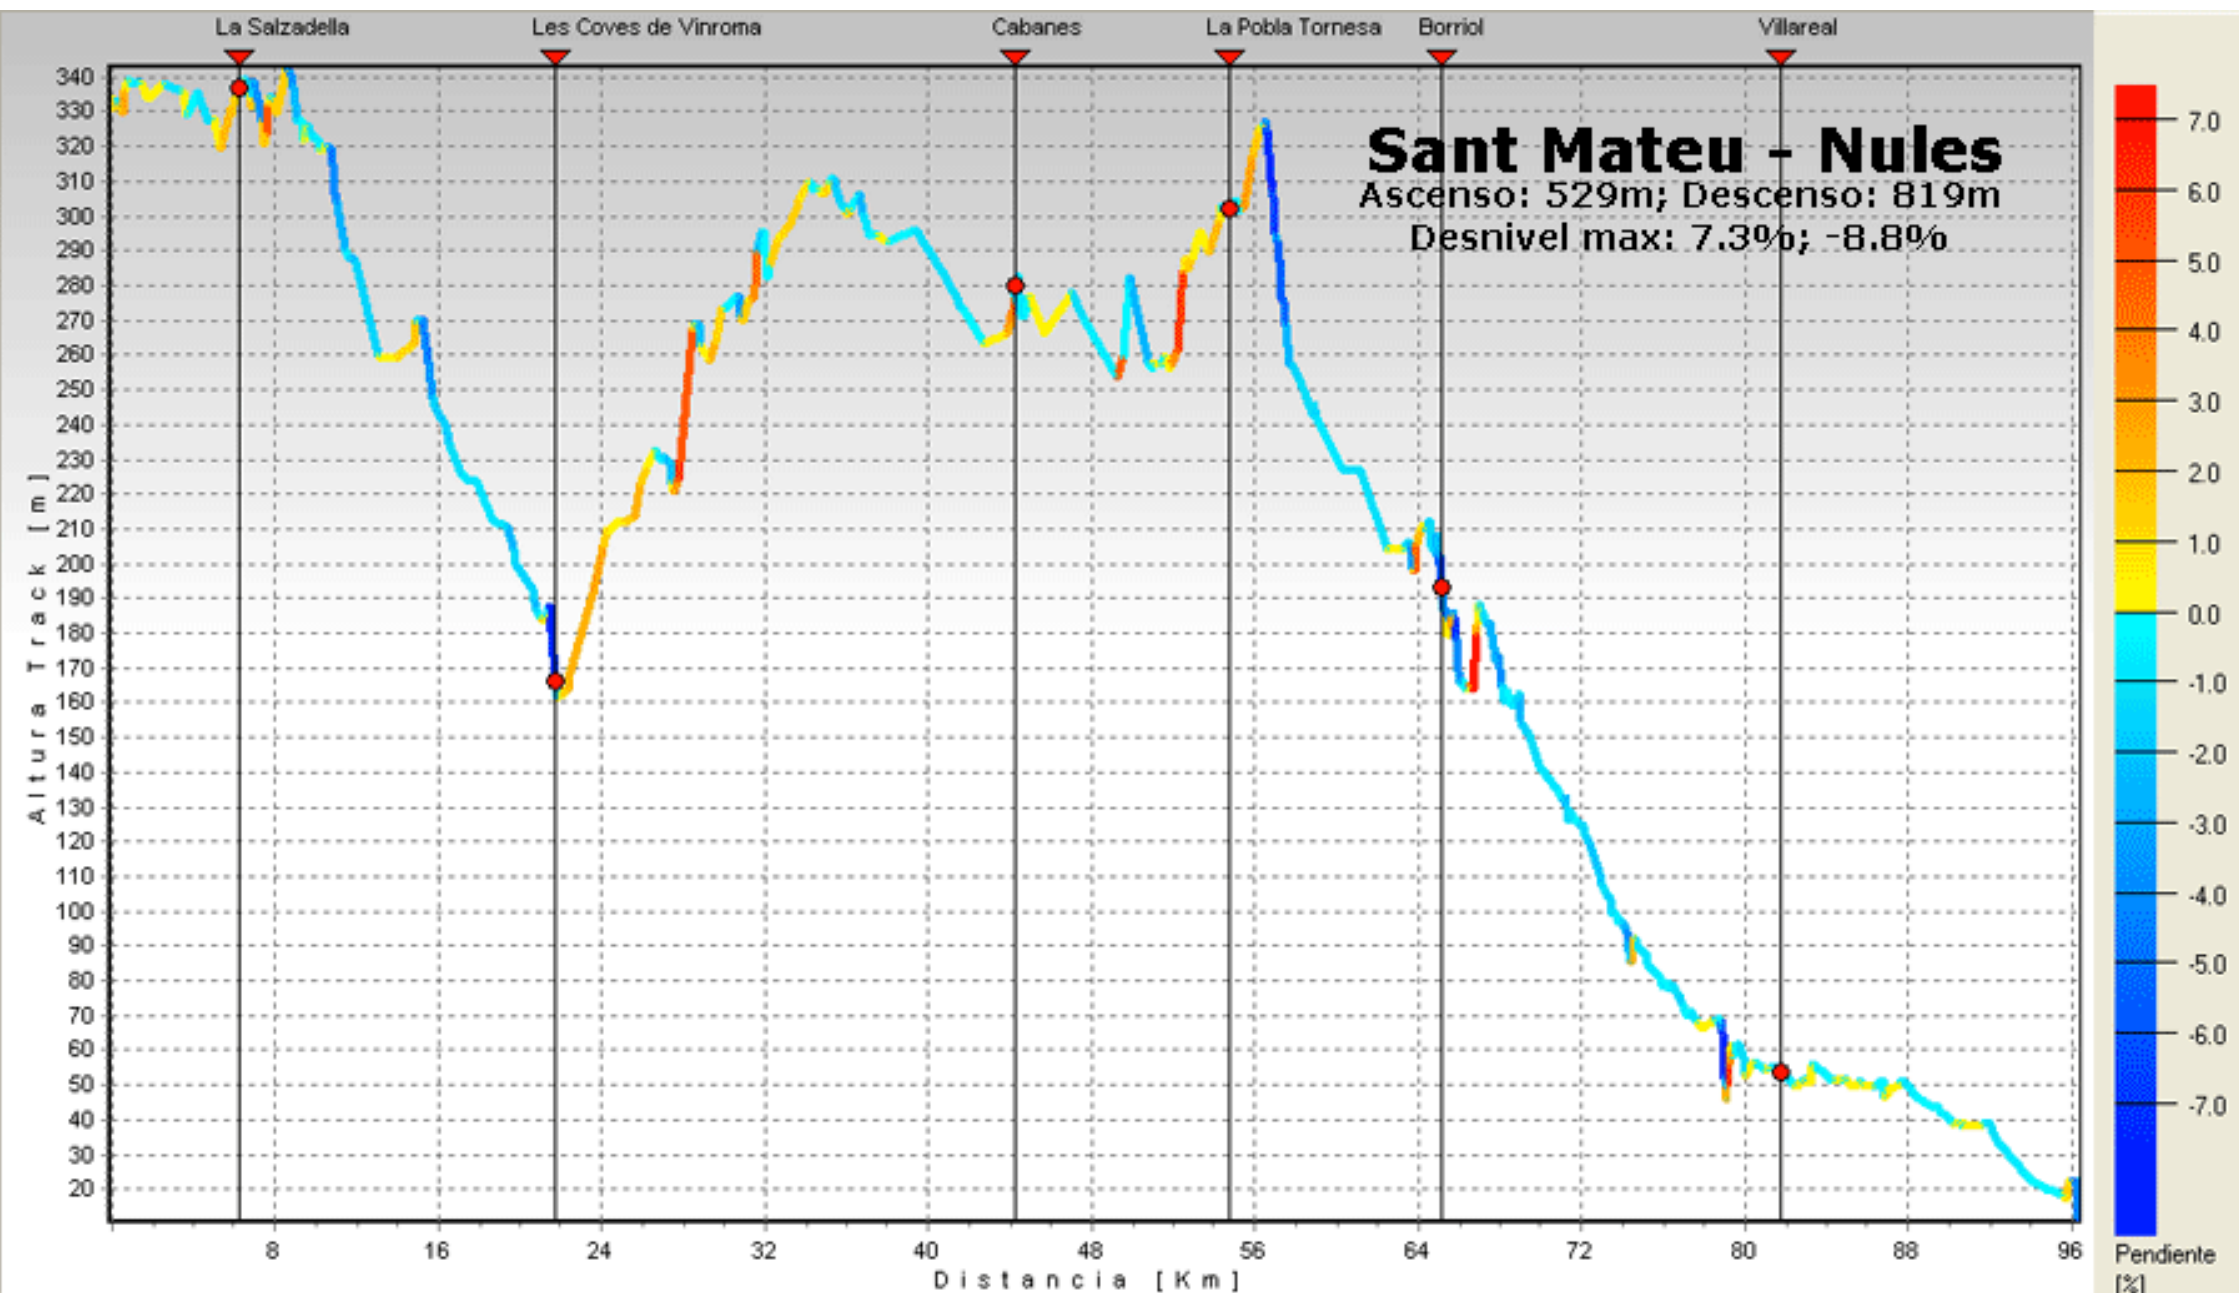

Zaragoza - Daroca

Ascenso: 998 m; Descenso: 712 m
Desnivel Max: 11.2%; -13.5%

Nules - Valencia

Ascenso: 184m; Descenso: 204m

Desnivel max: 4.5%; -9.3%