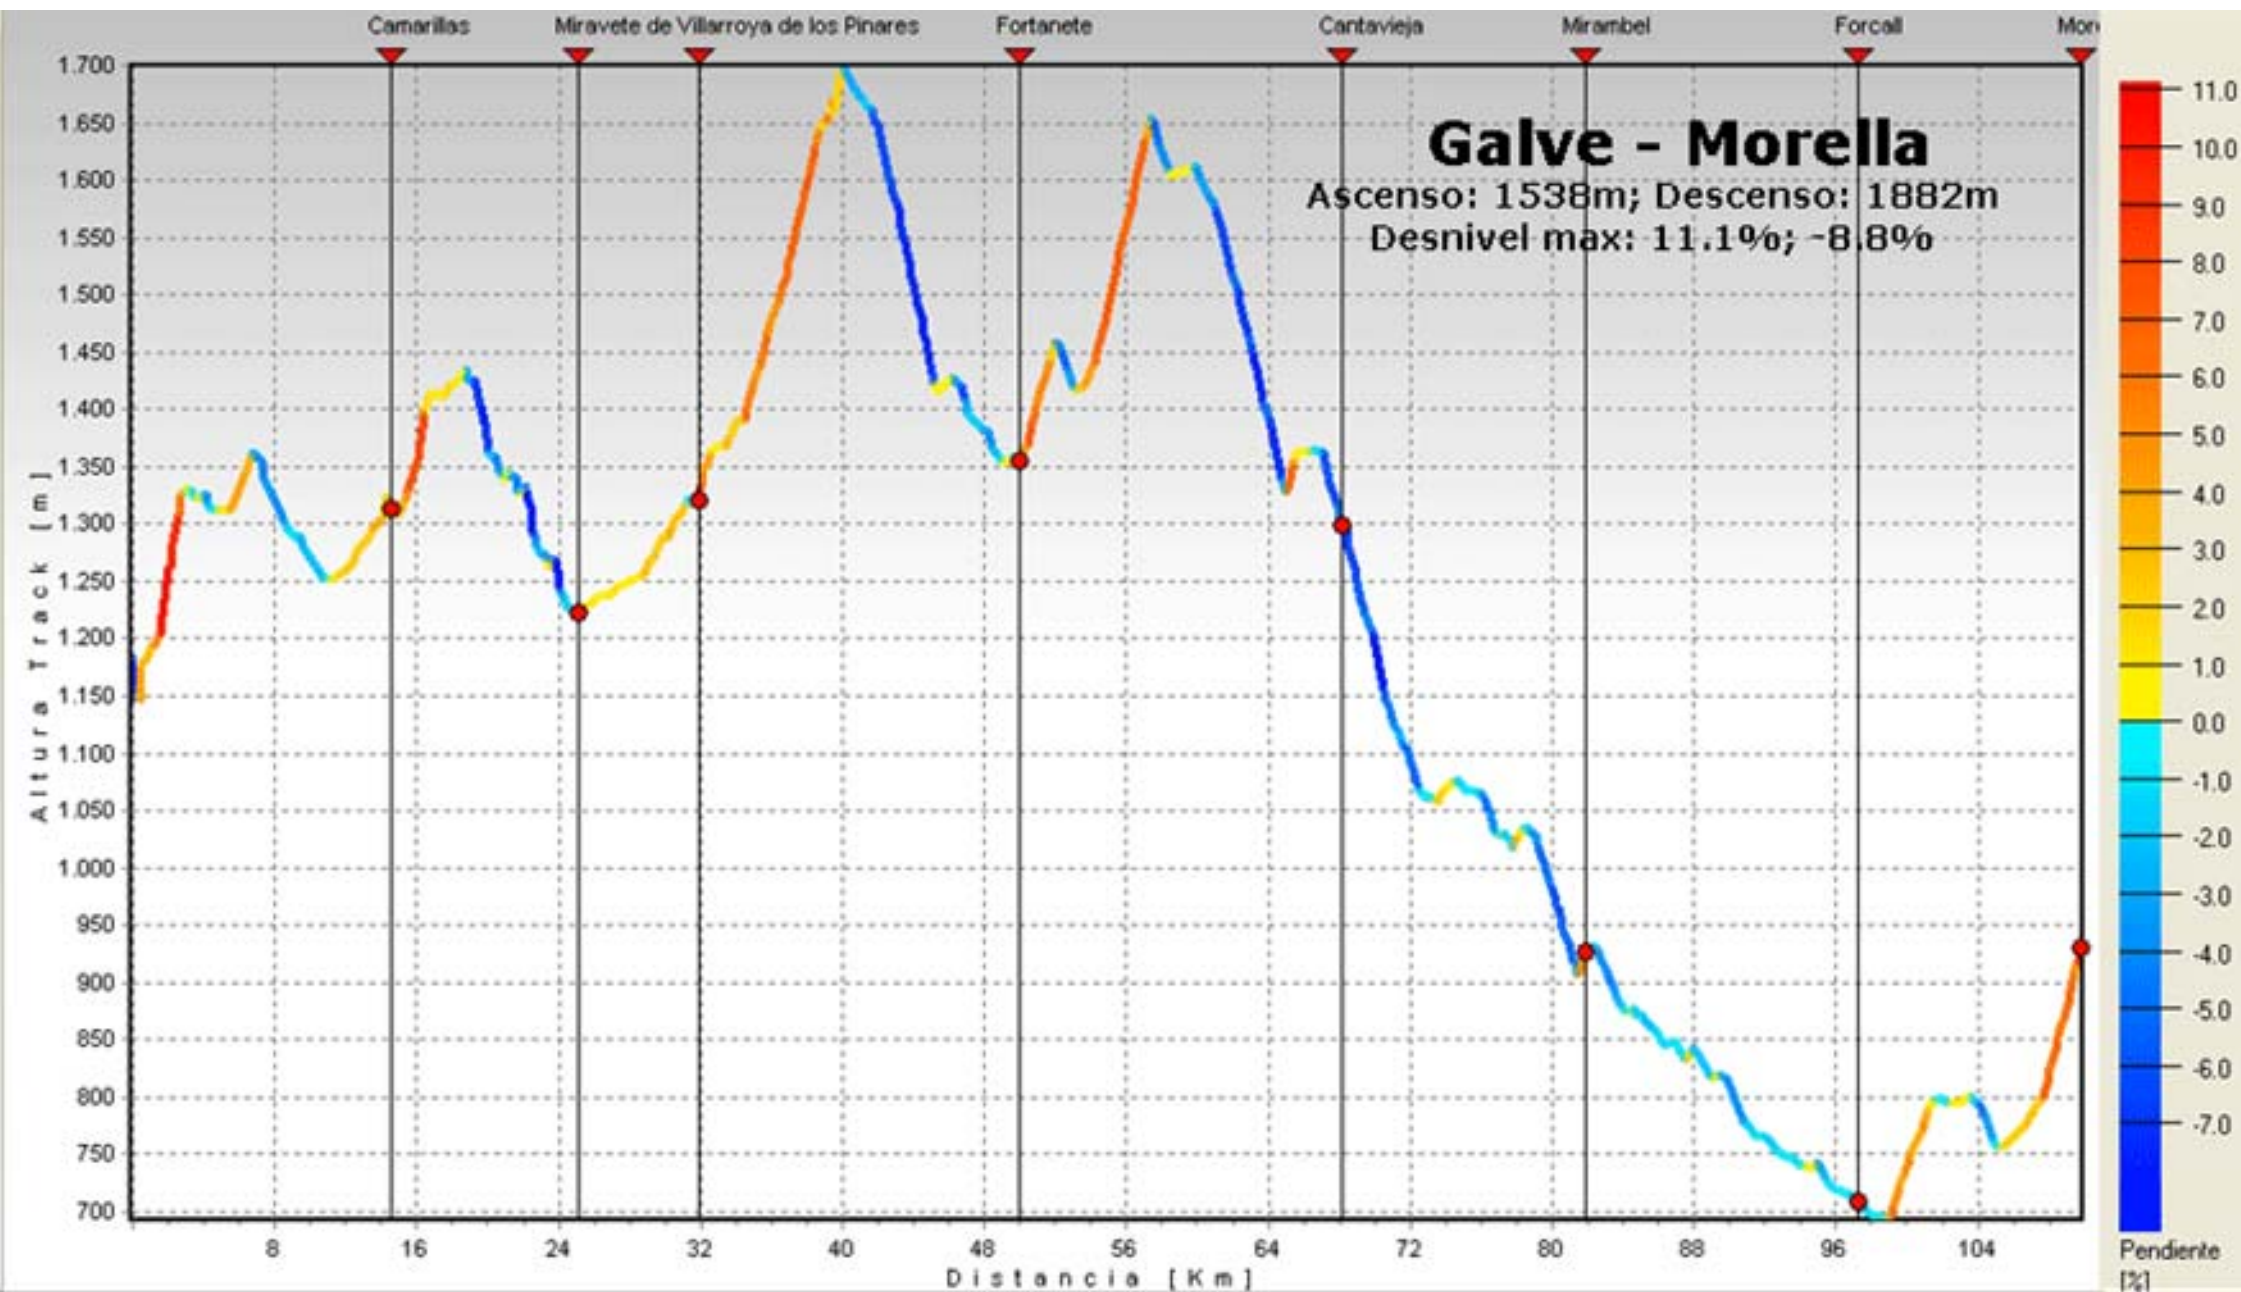

Zaragoza - Daroca

Ascenso: 998 m; Descenso: 712 m
Desnivel Max: 11.2%; -13.5%

Nules - Valencia

Ascenso: 184m; Descenso: 204m

Desnivel max: 4.5%; -9.3%