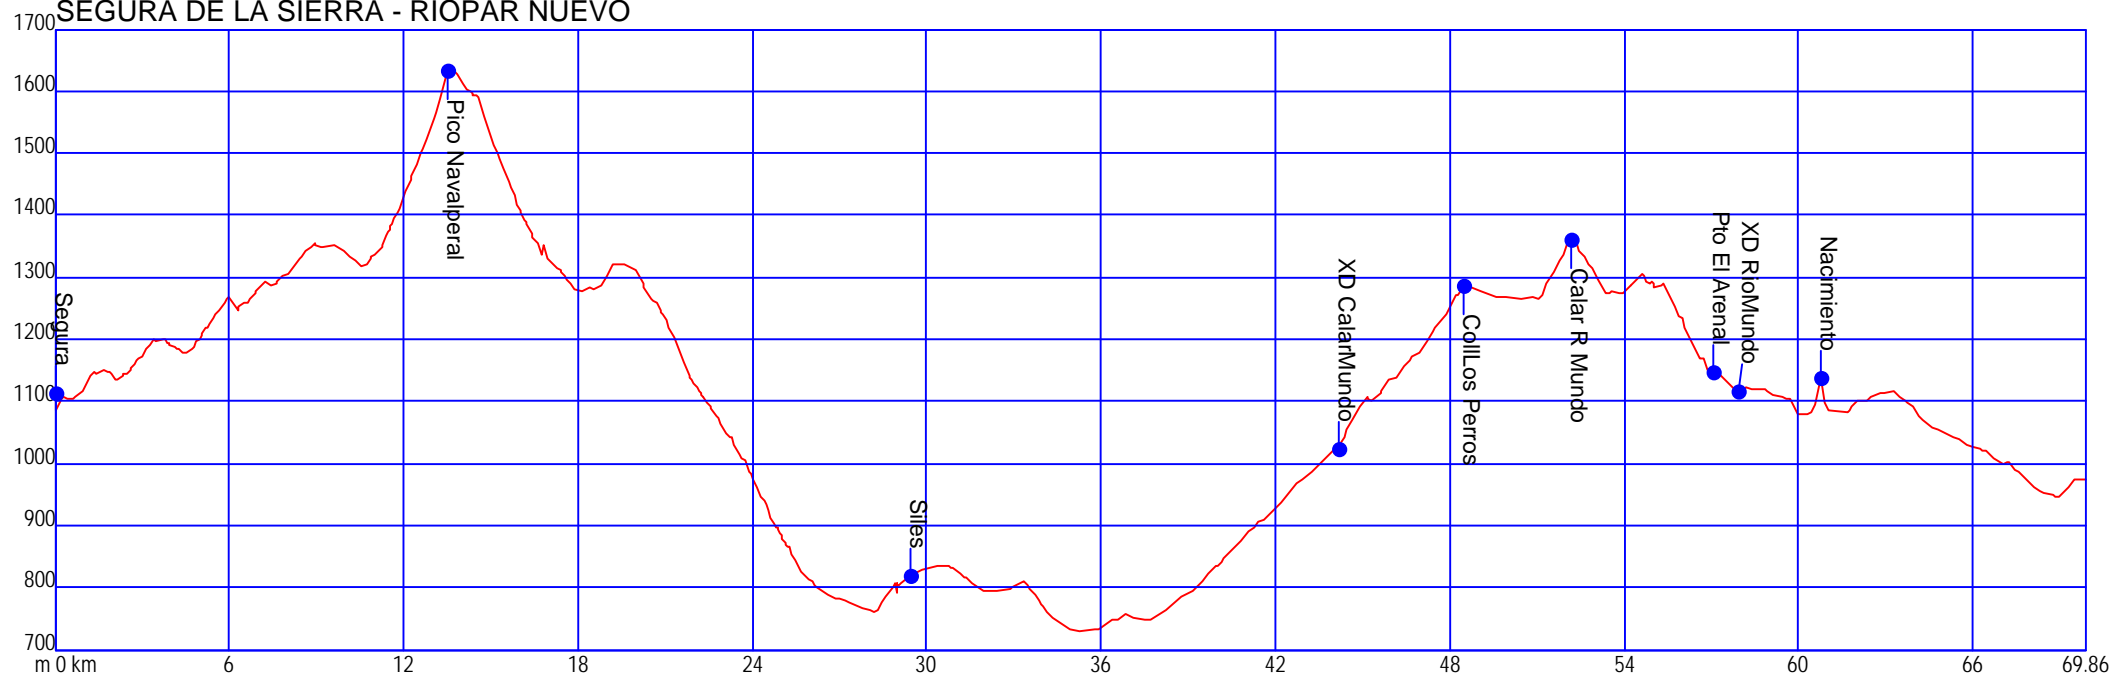

Altura máxima: 1808.86 mts - Altura mínima: 624.51 mts - Desnivel acumulado: 9592.14 mts

Distancia: 550.54 km

HUESCAR - VALDEPEÑAS

Altura máxima: 1761.00 mts - Altura mínima: 958.00 mts - Desnivel acumulado: 1406.00 mts

Distancia: 55.14 km

HUESCAR - SANTIAGO DE LA ESPADA

Altura máxima: 1755.00 mts - Altura mínima: 1227.00 mts - Desnivel acumulado: 1144.00 mts

Distancia: 79.46 km

SANTIAGO LA ESPADA - LLANOS HERNÁN PEREA - PONTONES - SANTIAGO LA ESPADA

Altura máxima: 1808.86 mts - Altura mínima: 719.20 mts - Desnivel acumulado: 1806.80 mts

Distancia: 91.05 km

SANTIAGO DE LA ESPADA - SEGURA DE LA SIERRA

Altura máxima: 1639.67 mts - Altura mínima: 730.74 mts - Desnivel acumulado: 1647.70 mts

Distancia: 69.66 km

SEGURA DE LA SIERRA - RIÓPAR NUEVO

Altura máxima: 1247.73 mts - Altura mínima: 812.20 mts - Desnivel acumulado: 1283.70 mts

Distancia: 63.59 km

RIOPAR - AYNA

Altura máxima: 1448.16 mts - Altura mínima: 682.00 mts - Desnivel acumulado: 1812.54 mts