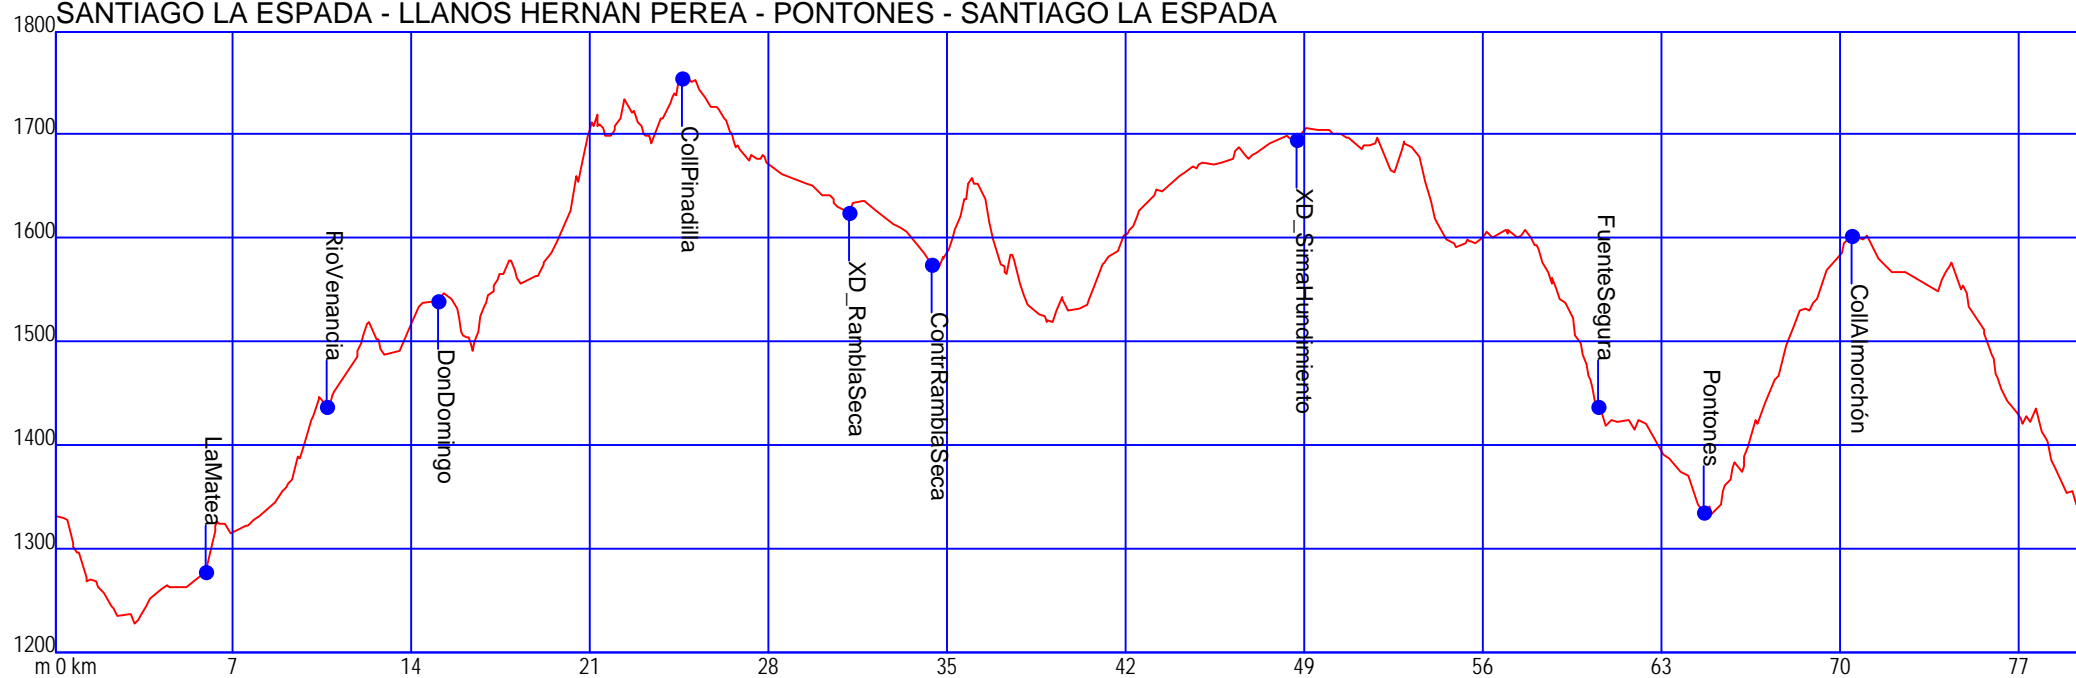

Altura máxima: 1808.86 mts - Altura mínima: 624.51 mts - Desnivel acumulado: 9592.14 mts

Distancia: 550.54 km

HUESCAR - VALDEPEÑAS

Altura máxima: 1761.00 mts - Altura mínima: 958.00 mts - Desnivel acumulado: 1406.00 mts

Distancia: 55.14 km

HUESCAR - SANTIAGO DE LA ESPADA

Altura máxima: 1755.00 mts - Altura mínima: 1227.00 mts - Desnivel acumulado: 1144.00 mts

Distancia: 79.46 km

SANTIAGO LA ESPADA - LLANOS HERNÁN PEREA - PONTONES - SANTIAGO LA ESPADA

Altura máxima: 1808.86 mts - Altura mínima: 719.20 mts - Desnivel acumulado: 1806.80 mts

Distancia: 91.05 km

SANTIAGO DE LA ESPADA - SEGURA DE LA SIERRA

Altura máxima: 1639.67 mts - Altura mínima: 730.74 mts - Desnivel acumulado: 1647.70 mts

Distancia: 69.66 km

SEGURA DE LA SIERRA - RIÓPAR NUEVO

Altura máxima: 1247.73 mts - Altura mínima: 812.20 mts - Desnivel acumulado: 1283.70 mts

Distancia: 63.59 km

RIOPAR - AYNA

Altura máxima: 1448.16 mts - Altura mínima: 682.00 mts - Desnivel acumulado: 1812.54 mts