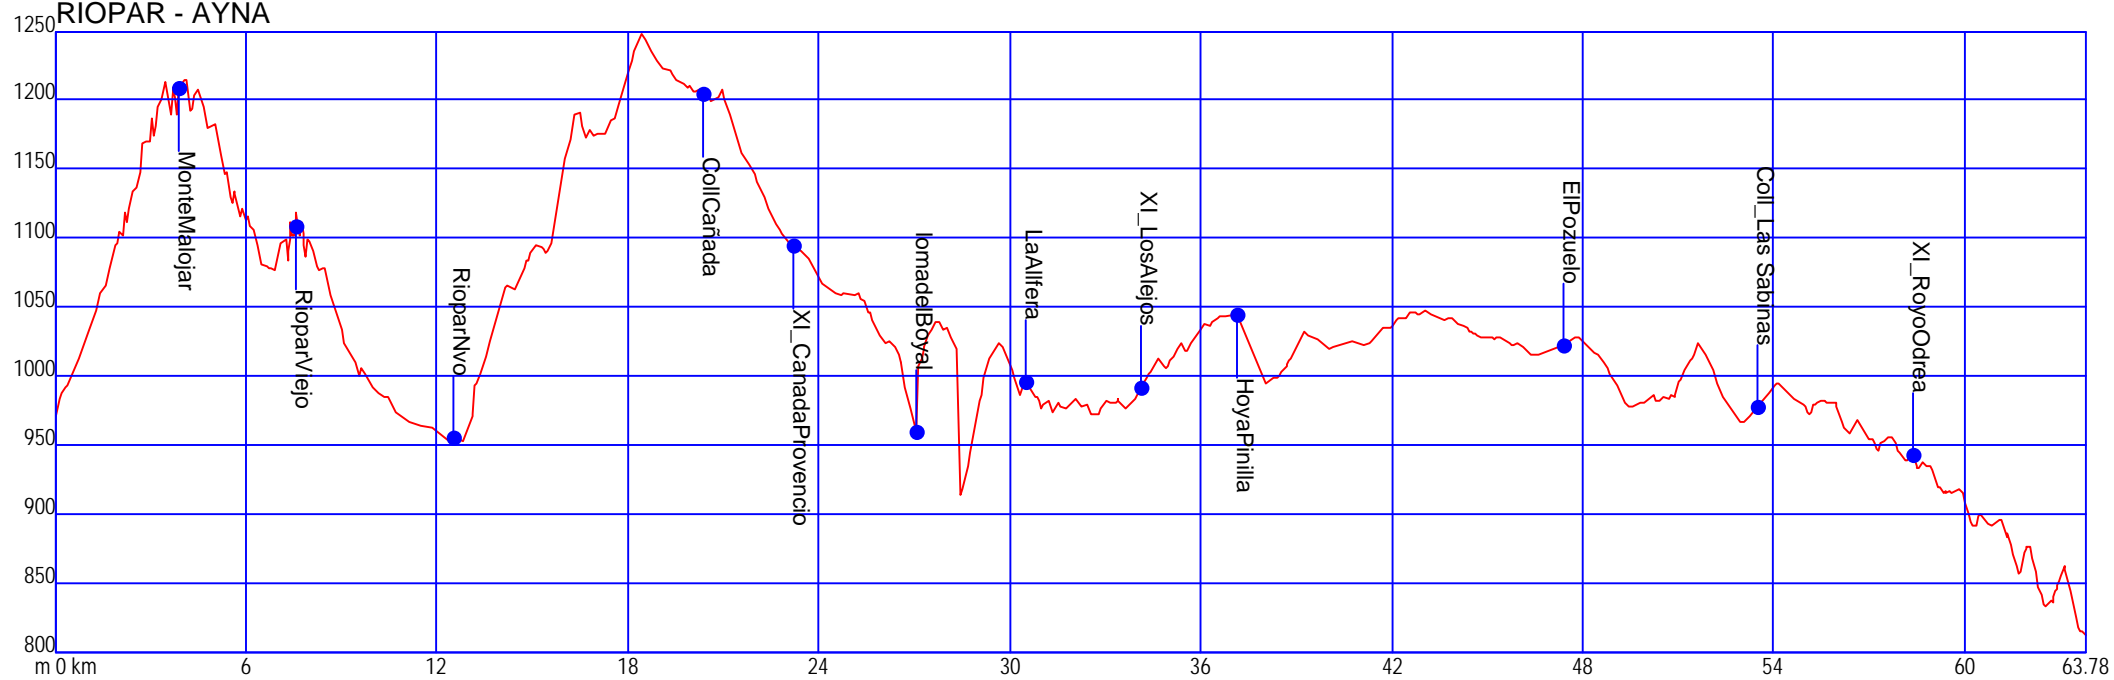

Distancia: 55.14 km

HUESCAR - SANTIAGO DE LA ESPADA

Altura máxima: 1755.00 mts - Altura mínima: 1227.00 mts - Desnivel acumulado: 1144.00 mts

Distancia: 79.46 km

SANTIAGO LA ESPADA - LLANOS HERNÁN PEREA - PONTONES - SANTIAGO LA ESPADA

Altura máxima: 1808.86 mts - Altura mínima: 719.20 mts - Desnivel acumulado: 1806.80 mts

Distancia: 91.05 km

SANTIAGO DE LA ESPADA - SEGURA DE LA SIERRA

Altura máxima: 1639.67 mts - Altura mínima: 730.74 mts - Desnivel acumulado: 1647.70 mts

Distancia: 69.66 km

SEGURA DE LA SIERRA - RIÓPAR NUEVO

Altura máxima: 1247.73 mts - Altura mínima: 812.20 mts - Desnivel acumulado: 1283.70 mts

Distancia: 63.59 km

RIOPAR - AYNA

Altura máxima: 1448.16 mts - Altura mínima: 682.00 mts - Desnivel acumulado: 1812.54 mts

Distancia: 71.43 km

AYNA - ALCARAZ

Altura máxima: 1181.15 mts - Altura mínima: 744.80 mts - Desnivel acumulado: 476.03 mts

Distancia: 119.97 km

ALCARAZ - VALDEPEÑAS