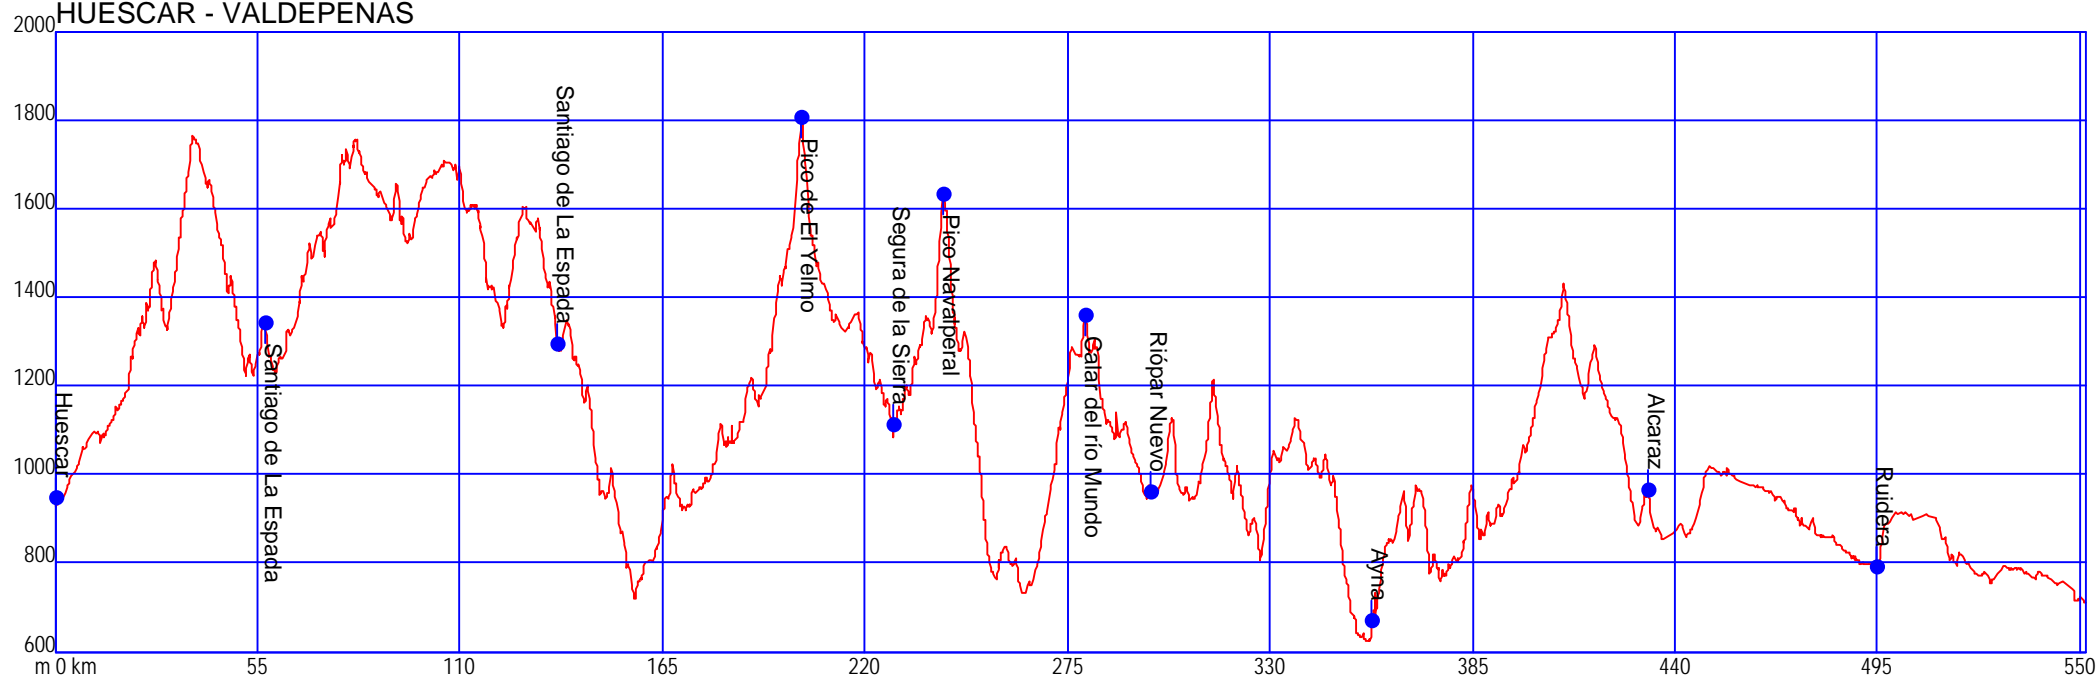

Altura máxima: 1808.86 mts - Altura mínima: 624.51 mts - Desnivel acumulado: 9592.14 mts

Distancia: 550.54 km

HUESCAR - VALDEPEÑAS

Altura máxima: 1761.00 mts - Altura mínima: 958.00 mts - Desnivel acumulado: 1406.00 mts

Distancia: 55.14 km

HUESCAR - SANTIAGO DE LA ESPADA

Altura máxima: 1755.00 mts - Altura mínima: 1227.00 mts - Desnivel acumulado: 1144.00 mts

Distancia: 79.46 km

SANTIAGO LA ESPADA - LLANOS HERNÁN PEREA - PONTONES - SANTIAGO LA ESPADA

Altura máxima: 1808.86 mts - Altura mínima: 719.20 mts - Desnivel acumulado: 1806.80 mts

Distancia: 91.05 km

SANTIAGO DE LA ESPADA - SEGURA DE LA SIERRA

Altura máxima: 1639.67 mts - Altura mínima: 730.74 mts - Desnivel acumulado: 1647.70 mts

Distancia: 69.66 km

SEGURA DE LA SIERRA - RIÓPAR NUEVO

Altura máxima: 1247.73 mts - Altura mínima: 812.20 mts - Desnivel acumulado: 1283.70 mts

Distancia: 63.59 km

RIOPAR - AYNA

Altura máxima: 1448.16 mts - Altura mínima: 682.00 mts - Desnivel acumulado: 1812.54 mts