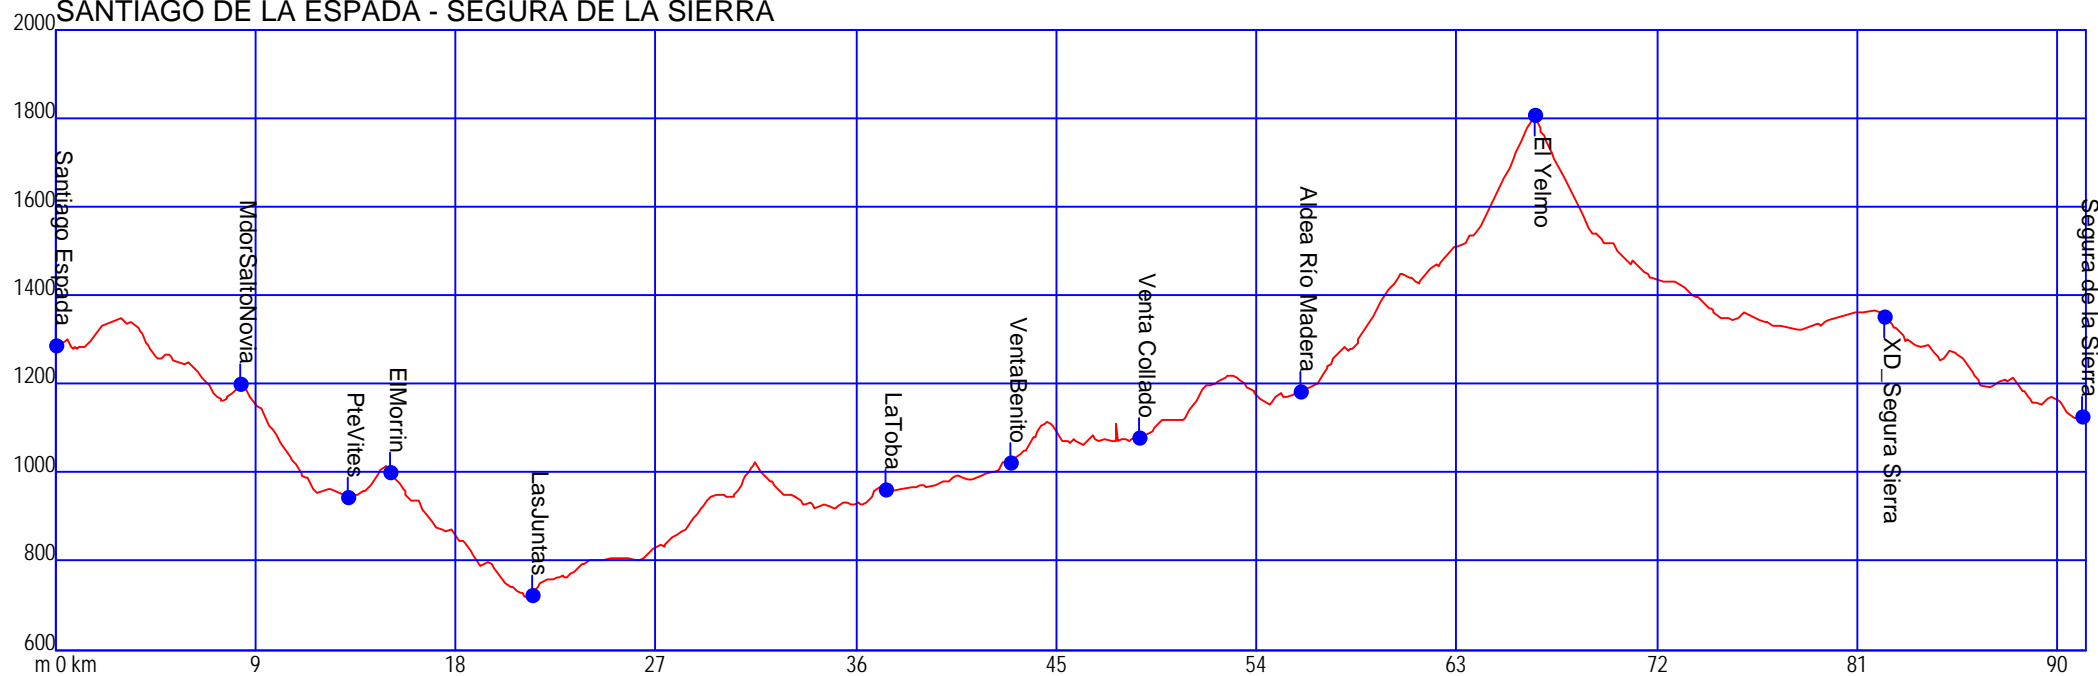

Altura máxima: 1808.86 mts - Altura mínima: 624.51 mts - Desnivel acumulado: 9592.14 mts

Distancia: 550.54 km

HUESCAR - VALDEPEÑAS

Altura máxima: 1761.00 mts - Altura mínima: 958.00 mts - Desnivel acumulado: 1406.00 mts

Distancia: 55.14 km

HUESCAR - SANTIAGO DE LA ESPADA

Altura máxima: 1755.00 mts - Altura mínima: 1227.00 mts - Desnivel acumulado: 1144.00 mts

Distancia: 79.46 km

SANTIAGO LA ESPADA - LLANOS HERNÁN PEREA - PONTONES - SANTIAGO LA ESPADA

Altura máxima: 1808.86 mts - Altura mínima: 719.20 mts - Desnivel acumulado: 1806.80 mts

Distancia: 91.05 km

SANTIAGO DE LA ESPADA - SEGURA DE LA SIERRA

Altura máxima: 1639.67 mts - Altura mínima: 730.74 mts - Desnivel acumulado: 1647.70 mts

Distancia: 69.66 km

SEGURA DE LA SIERRA - RIÓPAR NUEVO

Altura máxima: 1247.73 mts - Altura mínima: 812.20 mts - Desnivel acumulado: 1283.70 mts

Distancia: 63.59 km

RIOPAR - AYNA

Altura máxima: 1448.16 mts - Altura mínima: 682.00 mts - Desnivel acumulado: 1812.54 mts