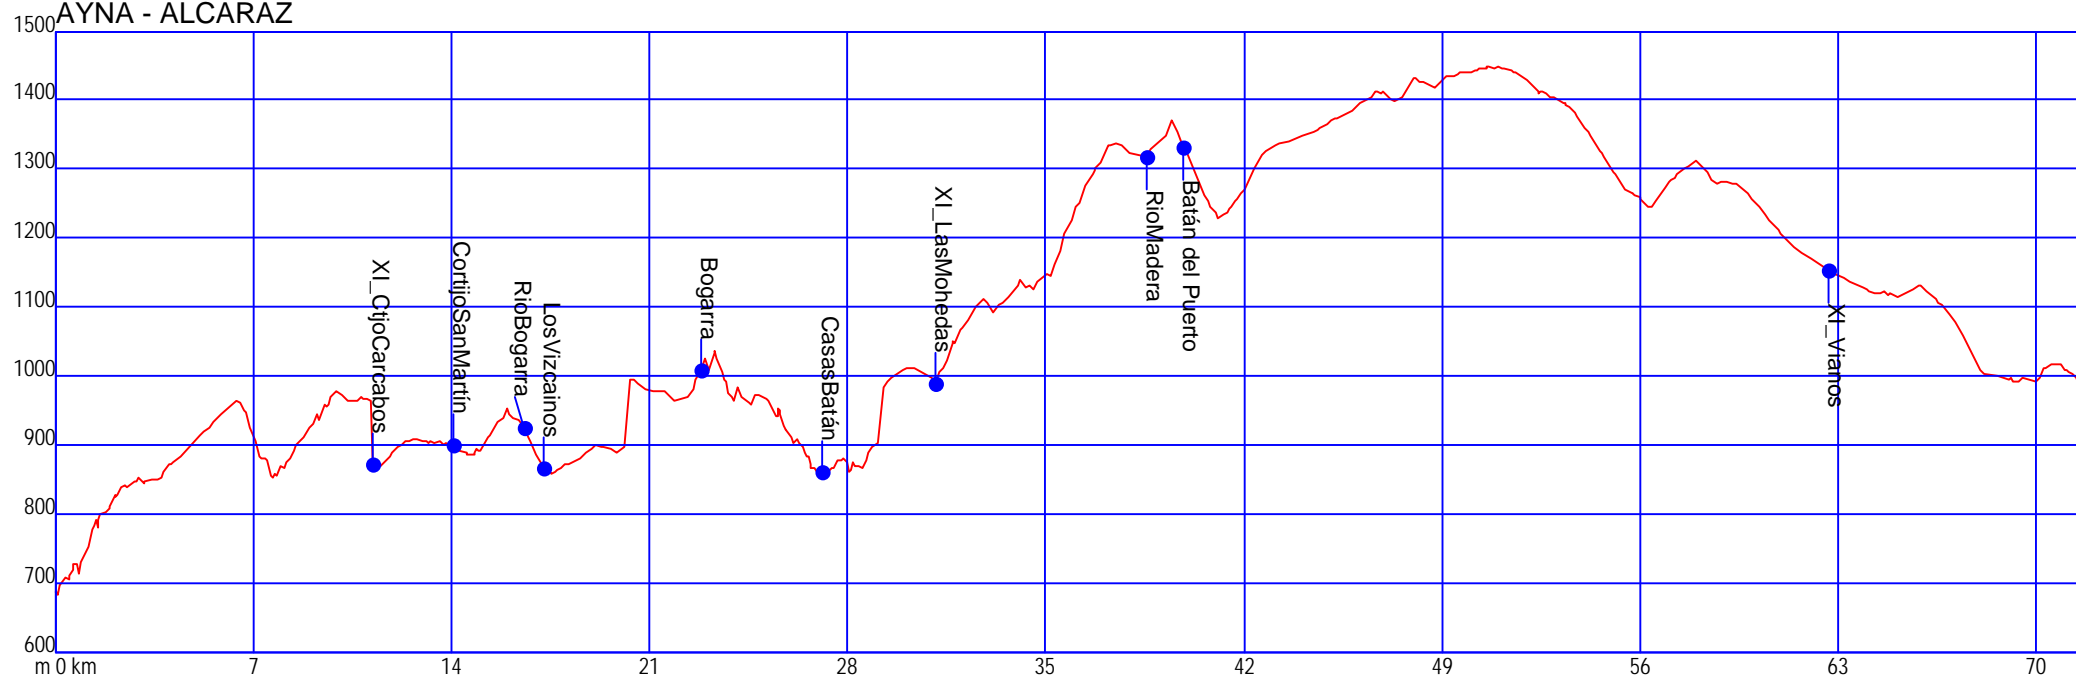

Distancia: 55.14 km

HUESCAR - SANTIAGO DE LA ESPADA

Altura máxima: 1755.00 mts - Altura mínima: 1227.00 mts - Desnivel acumulado: 1144.00 mts

Distancia: 79.46 km

SANTIAGO LA ESPADA - LLANOS HERNÁN PEREA - PONTONES - SANTIAGO LA ESPADA

Altura máxima: 1808.86 mts - Altura mínima: 719.20 mts - Desnivel acumulado: 1806.80 mts

Distancia: 91.05 km

SANTIAGO DE LA ESPADA - SEGURA DE LA SIERRA

Altura máxima: 1639.67 mts - Altura mínima: 730.74 mts - Desnivel acumulado: 1647.70 mts

Distancia: 69.66 km

SEGURA DE LA SIERRA - RIÓPAR NUEVO

Altura máxima: 1247.73 mts - Altura mínima: 812.20 mts - Desnivel acumulado: 1283.70 mts

Distancia: 63.59 km

RIOPAR - AYNA

Altura máxima: 1448.16 mts - Altura mínima: 682.00 mts - Desnivel acumulado: 1812.54 mts

Distancia: 71.43 km

AYNA - ALCARAZ

Altura máxima: 1181.15 mts - Altura mínima: 744.80 mts - Desnivel acumulado: 476.03 mts

Distancia: 119.97 km

ALCARAZ - VALDEPEÑAS