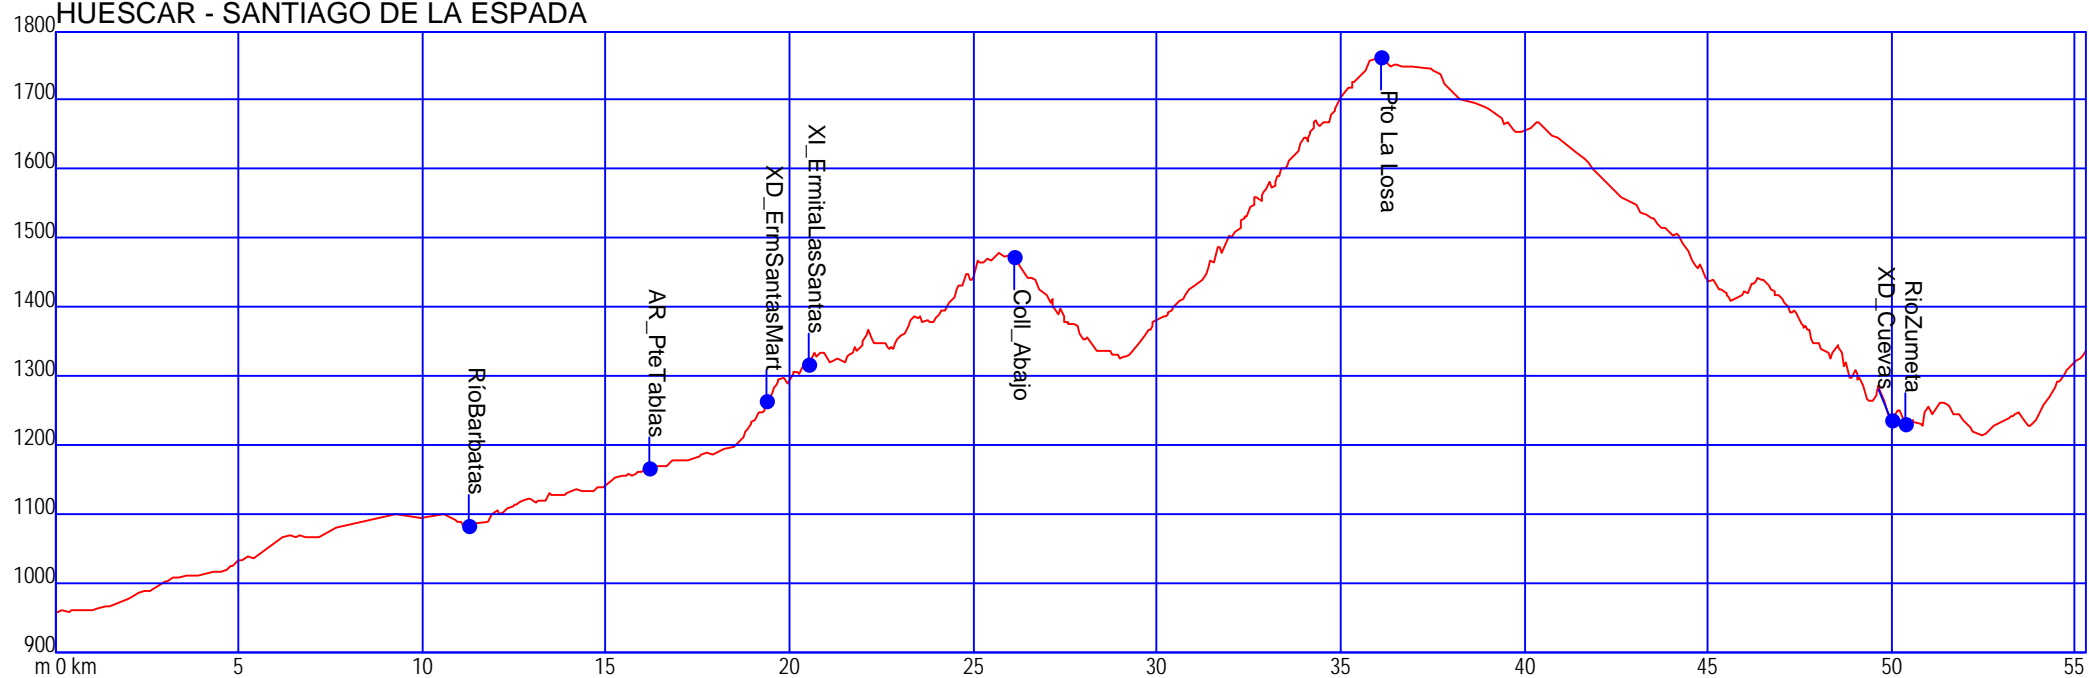

Altura máxima: 1808.86 mts - Altura mínima: 624.51 mts - Desnivel acumulado: 9592.14 mts

Distancia: 550.54 km

HUESCAR - VALDEPEÑAS

Altura máxima: 1761.00 mts - Altura mínima: 958.00 mts - Desnivel acumulado: 1406.00 mts

Distancia: 55.14 km

HUESCAR - SANTIAGO DE LA ESPADA

Altura máxima: 1755.00 mts - Altura mínima: 1227.00 mts - Desnivel acumulado: 1144.00 mts

Distancia: 79.46 km

SANTIAGO LA ESPADA - LLANOS HERNÁN PEREA - PONTONES - SANTIAGO LA ESPADA

Altura máxima: 1808.86 mts - Altura mínima: 719.20 mts - Desnivel acumulado: 1806.80 mts

Distancia: 91.05 km

SANTIAGO DE LA ESPADA - SEGURA DE LA SIERRA

Altura máxima: 1639.67 mts - Altura mínima: 730.74 mts - Desnivel acumulado: 1647.70 mts

Distancia: 69.66 km

SEGURA DE LA SIERRA - RIÓPAR NUEVO

Altura máxima: 1247.73 mts - Altura mínima: 812.20 mts - Desnivel acumulado: 1283.70 mts

Distancia: 63.59 km

RIOPAR - AYNA

Altura máxima: 1448.16 mts - Altura mínima: 682.00 mts - Desnivel acumulado: 1812.54 mts