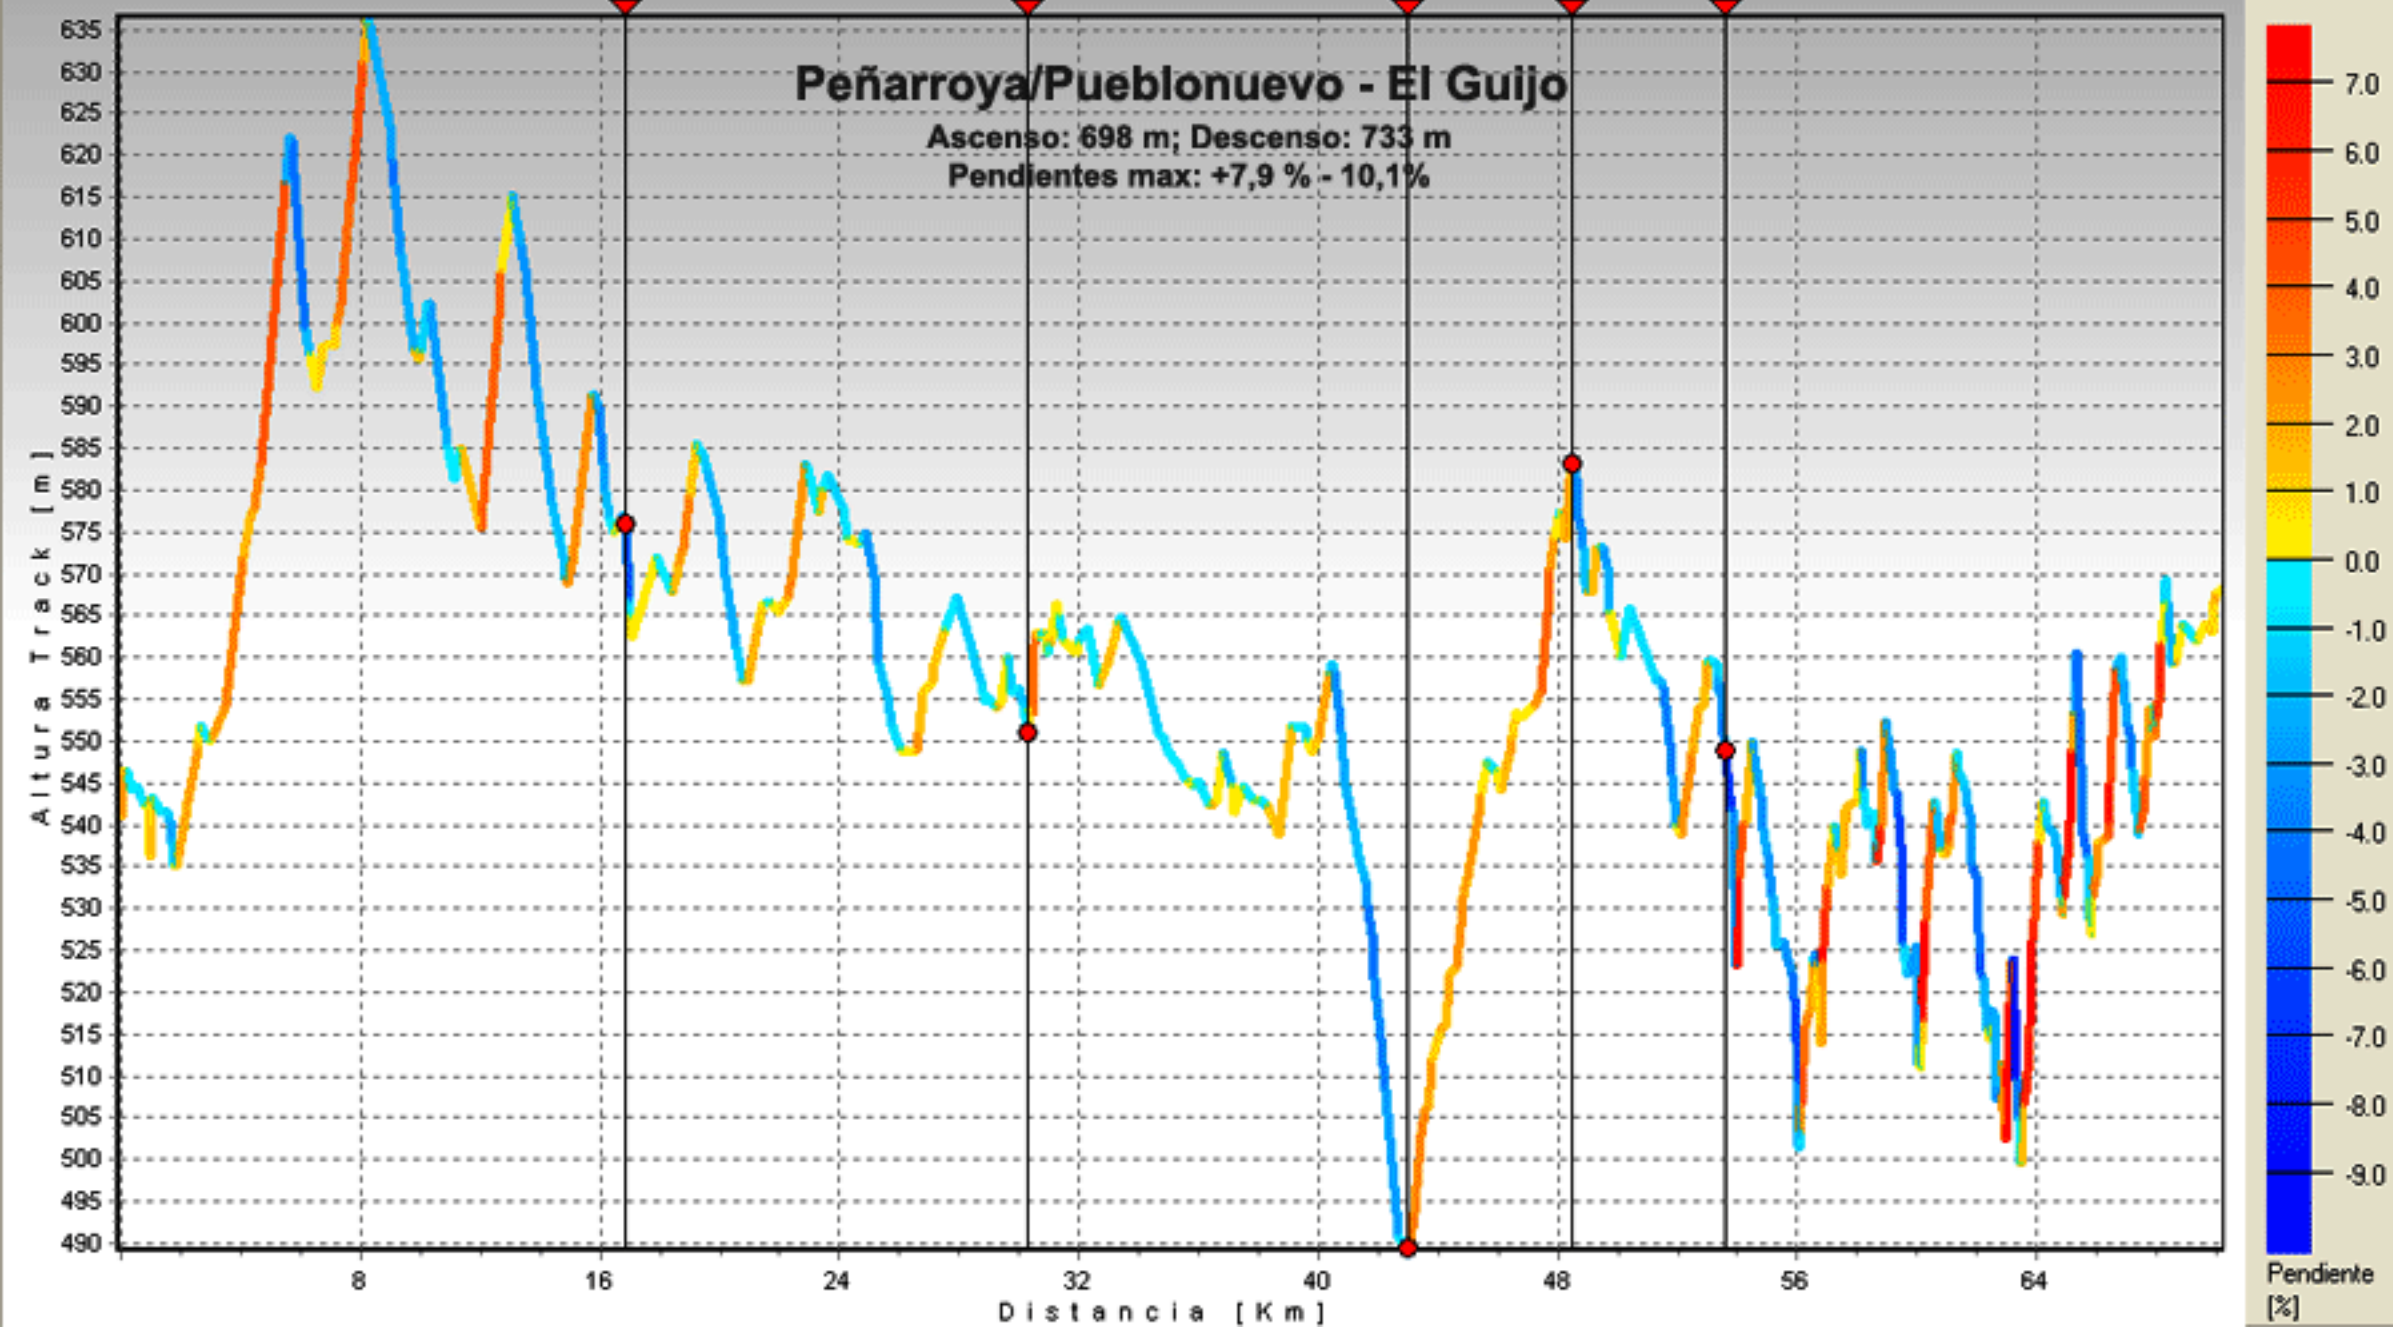

# Galaroza - Almadén de la Plata

Ascenso 1421 m; Descenso 1603 m

Pendientes: +14,9 % -15,6 %

Activar Modo Selección

# Alanís de la Sierra - Peñarroya/Pueblonuevo

Ascenso: 918 m ; Descenso: 113 m  
Pendientes máx: +14% -12,7%

# Peñarroya/Pueblonuevo - El Guijo

Ascenso: 698 m; Descenso: 733 m

Pendientes max: +7,9 % - 10,1%

Torrecampo

CnquistaAVE

Eblse.Bnas.Yerbas

Azuel

Cardeña

# El Guijo - Venta del Charco

Ascenso: 942 m, descenso: 879 m

Pendientes max: +7,8% -7,3%