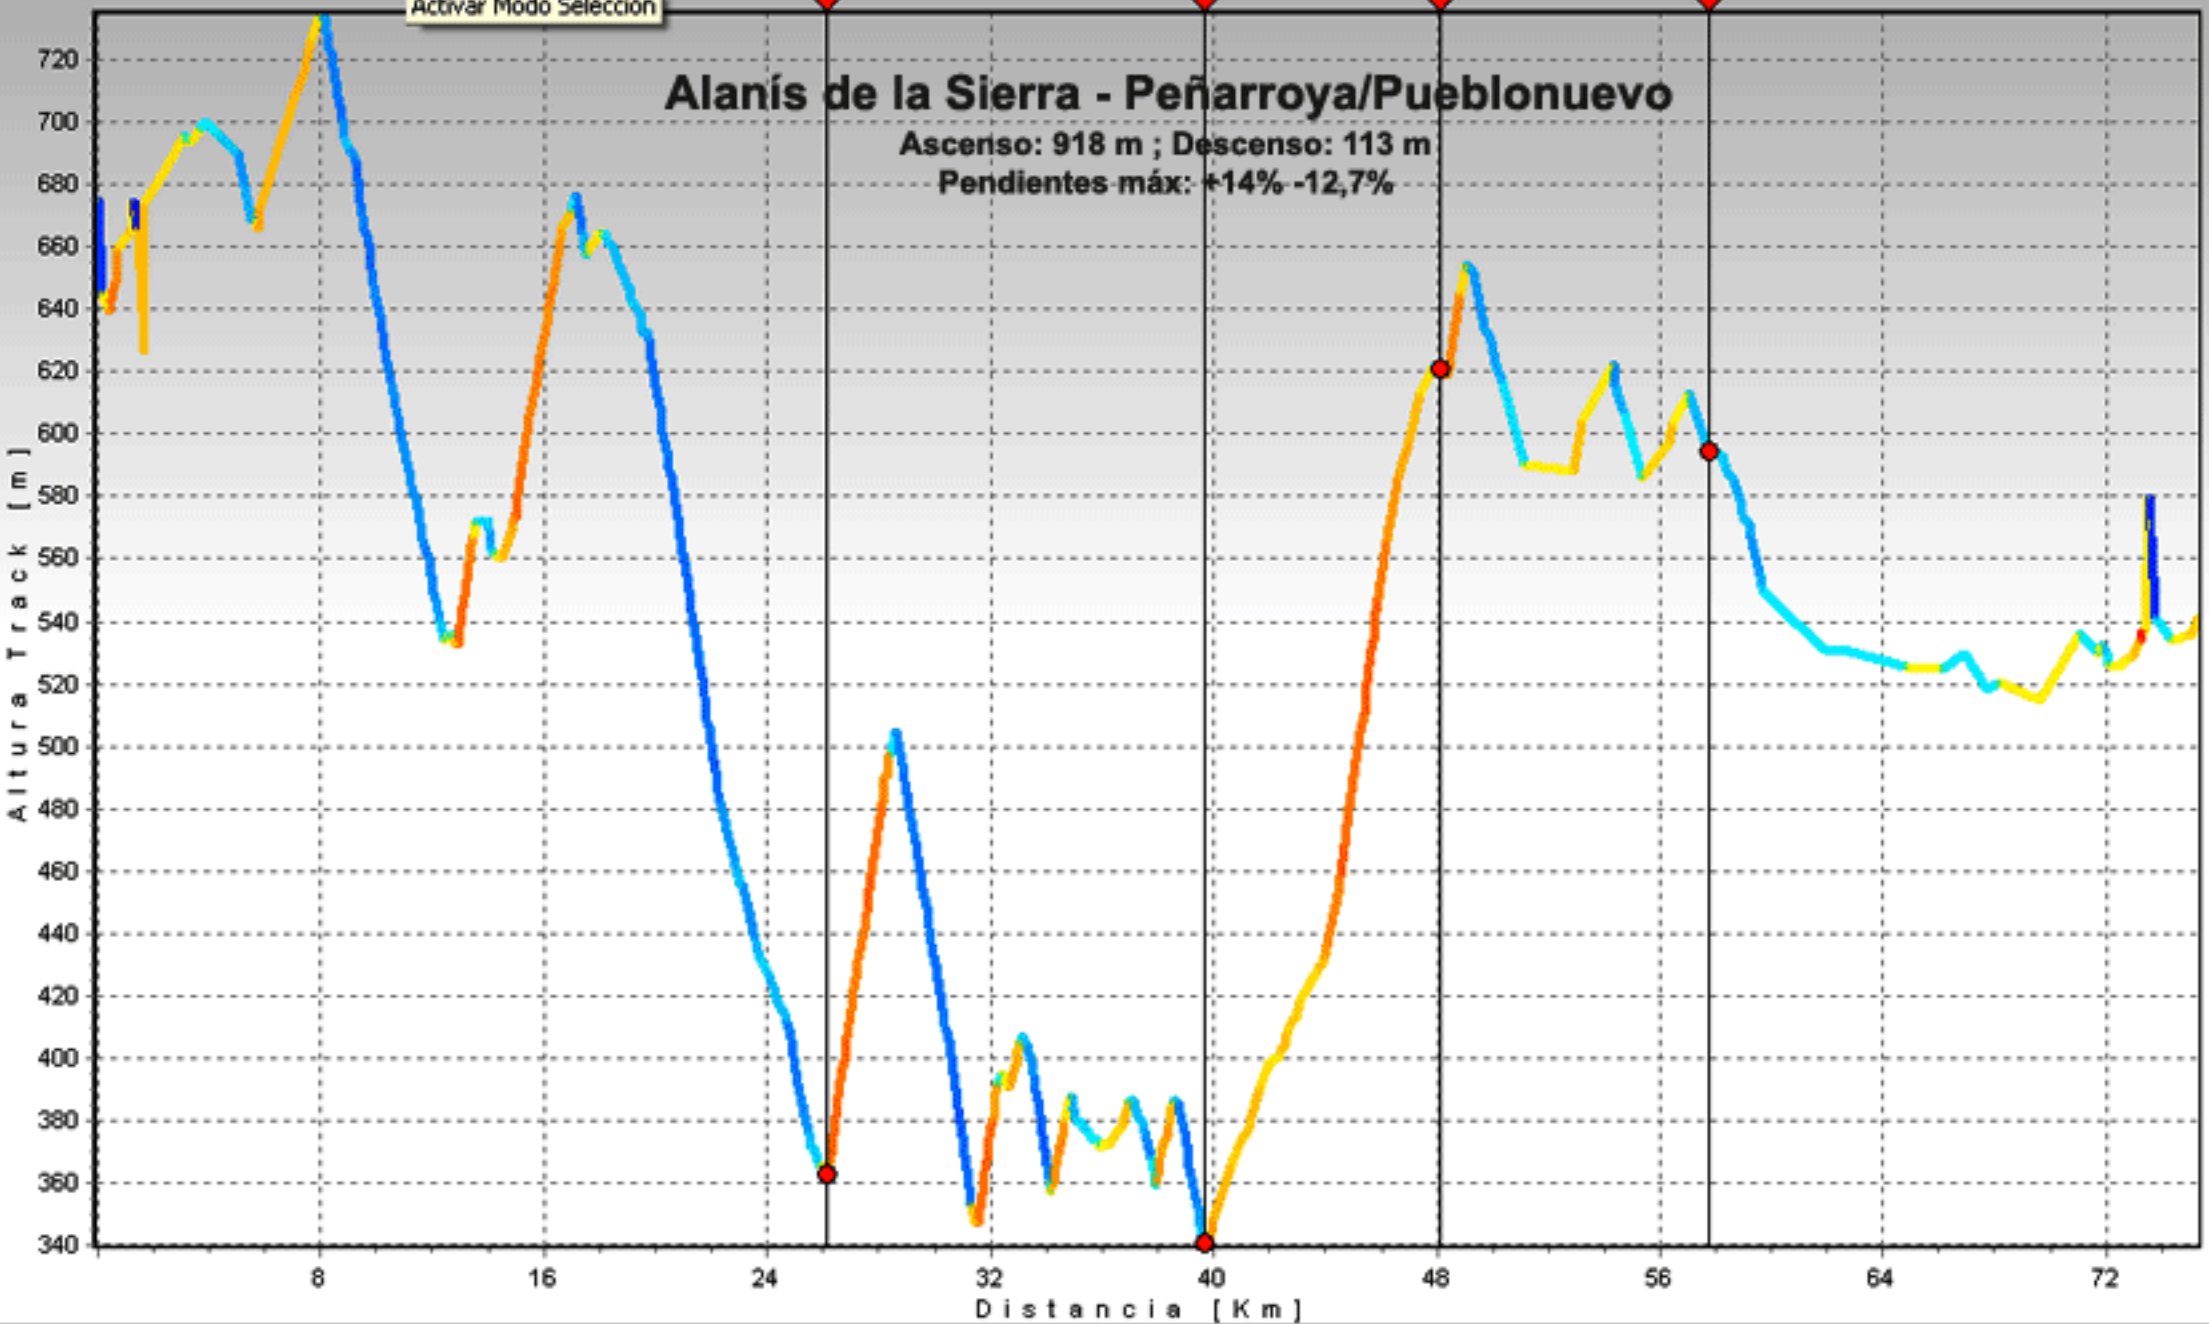

# Galaroza - Almadén de la Plata

Ascenso 1421 m; Descenso 1603 m

Pendientes: +14,9 % -15,6 %

Activar Modo Selección

# Alanís de la Sierra - Peñarroya/Pueblonuevo

Ascenso: 918 m ; Descenso: 113 m  
Pendientes máx: +14% -12,7%

# Peñarroya/Pueblonuevo - El Guijo

Ascenso: 698 m; Descenso: 733 m

Pendientes max: +7,9 % - 10,1%

Torrecampo

CnquistaAVE

Eblse.Bnas.Yerbas

Azuel

Cardeña

# El Guijo - Venta del Charco

Ascenso: 942 m, descenso: 879 m

Pendientes max: +7,8% -7,3%