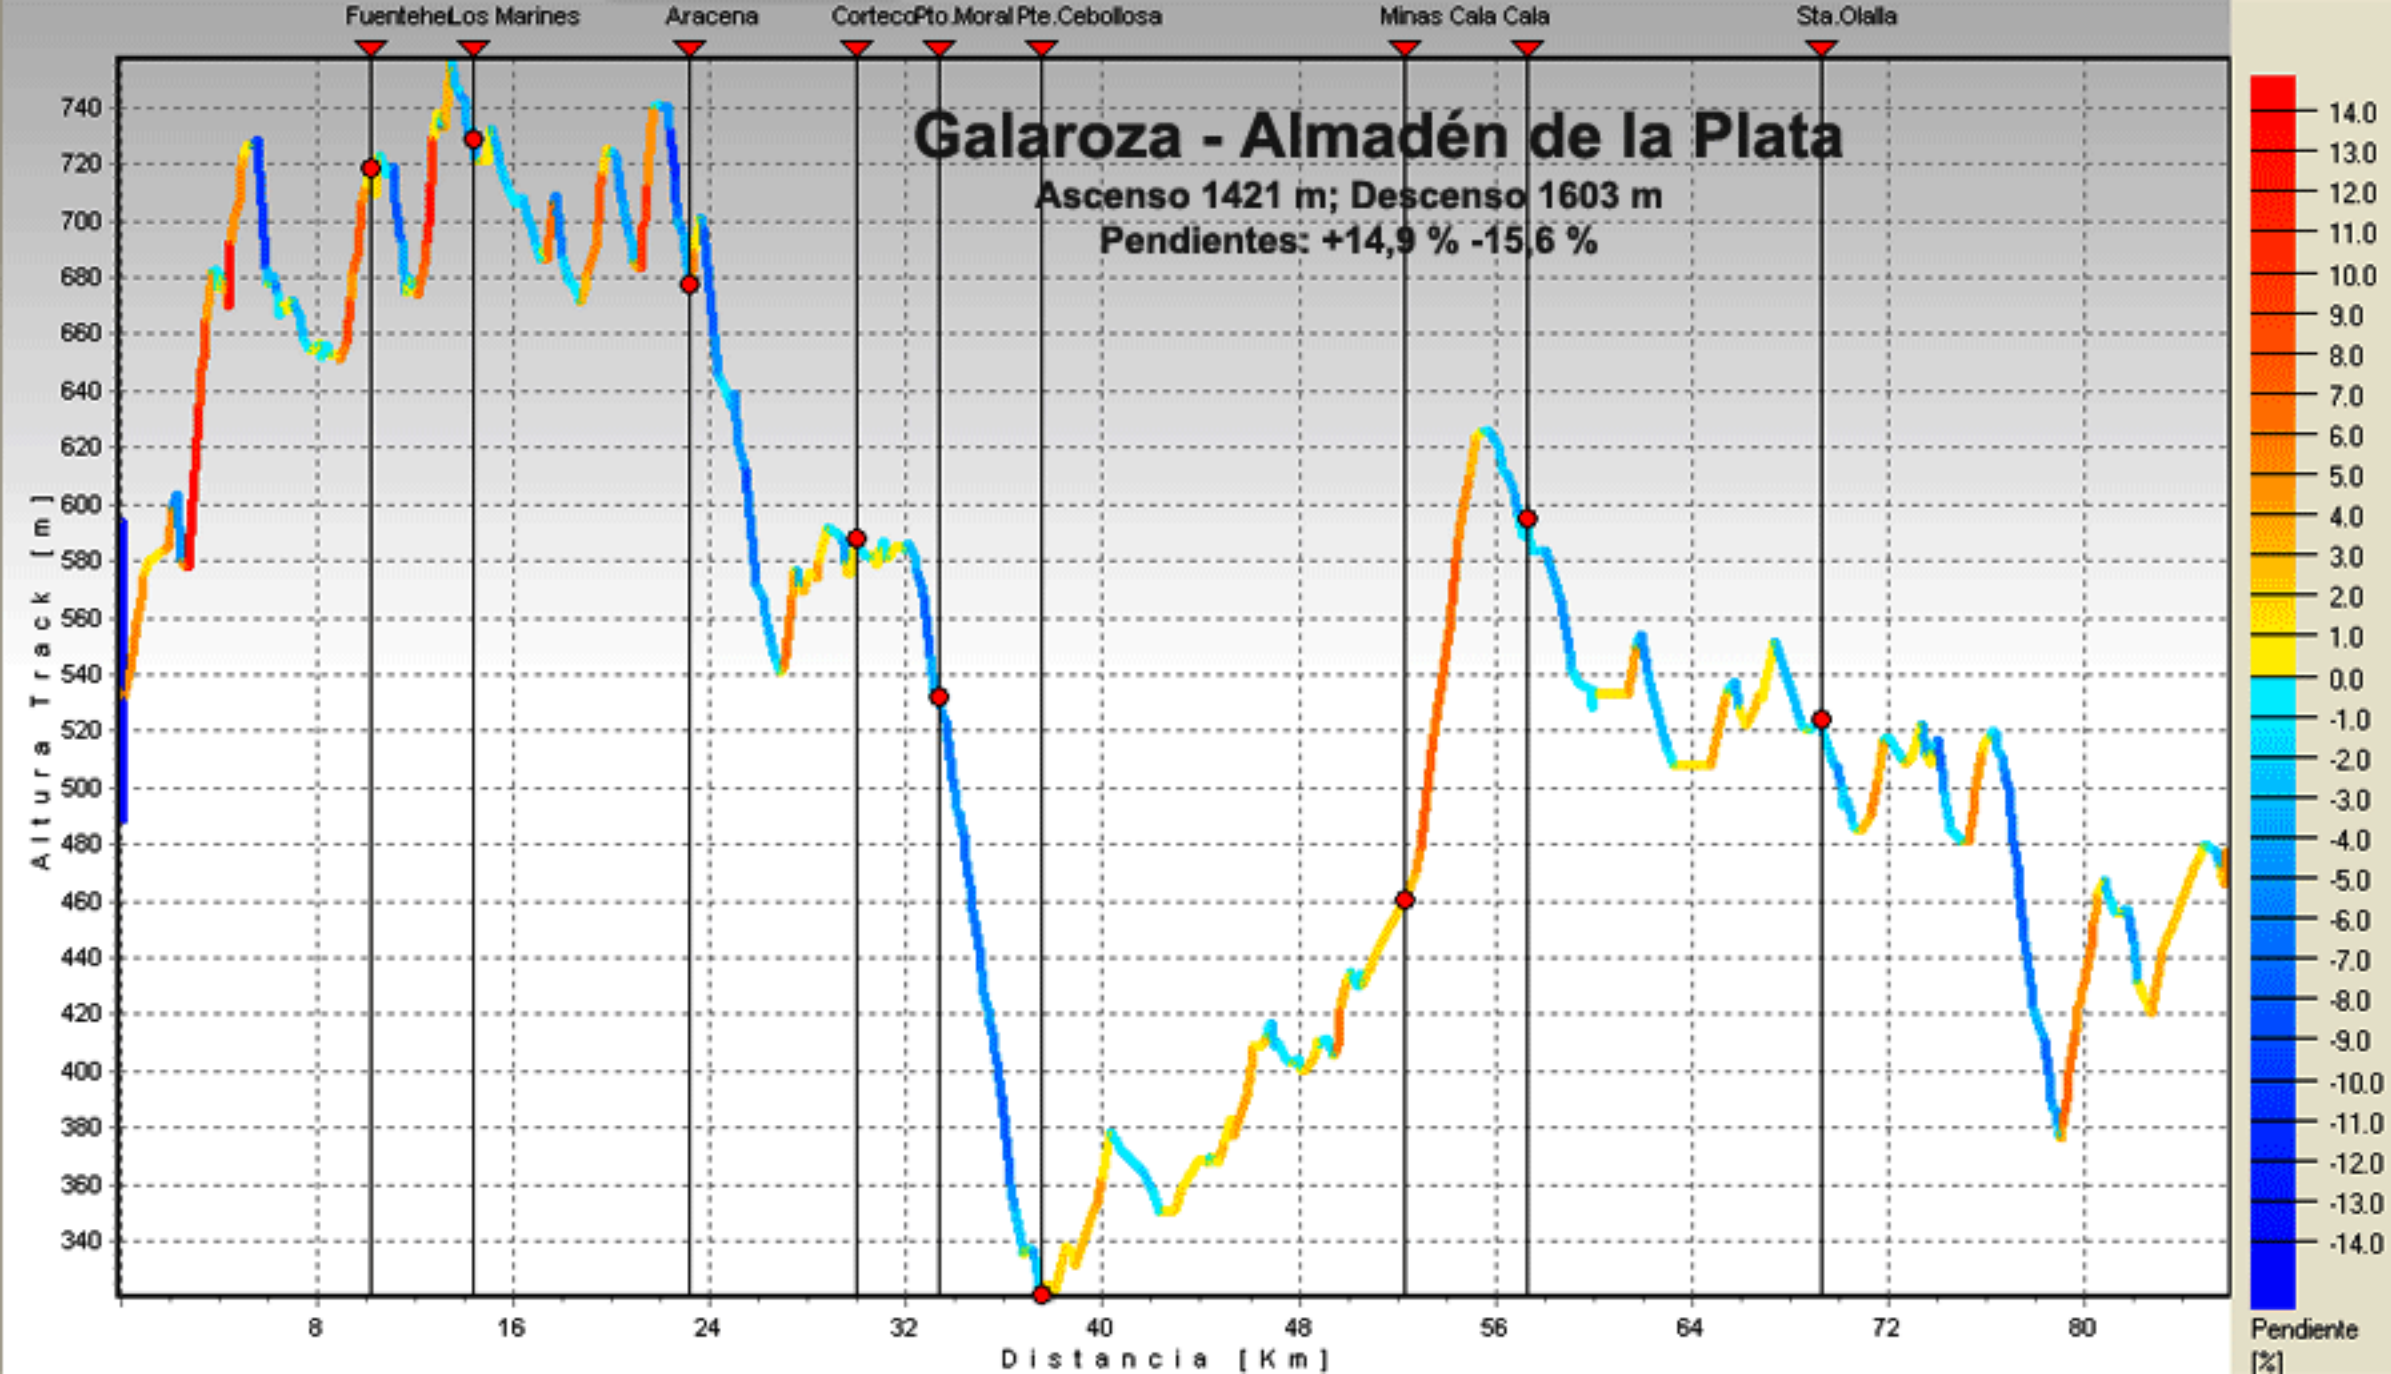

# Galaroza - Almadén de la Plata

Ascenso 1421 m; Descenso 1603 m

Pendientes: +14,9 % -15,6 %

Activar Modo Selección

# Alanís de la Sierra - Peñarroya/Pueblonuevo

Ascenso: 918 m ; Descenso: 113 m  
Pendientes máx: +14% -12,7%

# Peñarroya/Pueblonuevo - El Guijo

Ascenso: 698 m; Descenso: 733 m

Pendientes max: +7,9 % - 10,1%

Torrecampo

CnquistaAVE

Eblse.Bnas.Yerbas

Azuel

Cardeña

# El Guijo - Venta del Charco

Ascenso: 942 m, descenso: 879 m

Pendientes max: +7,8% -7,3%