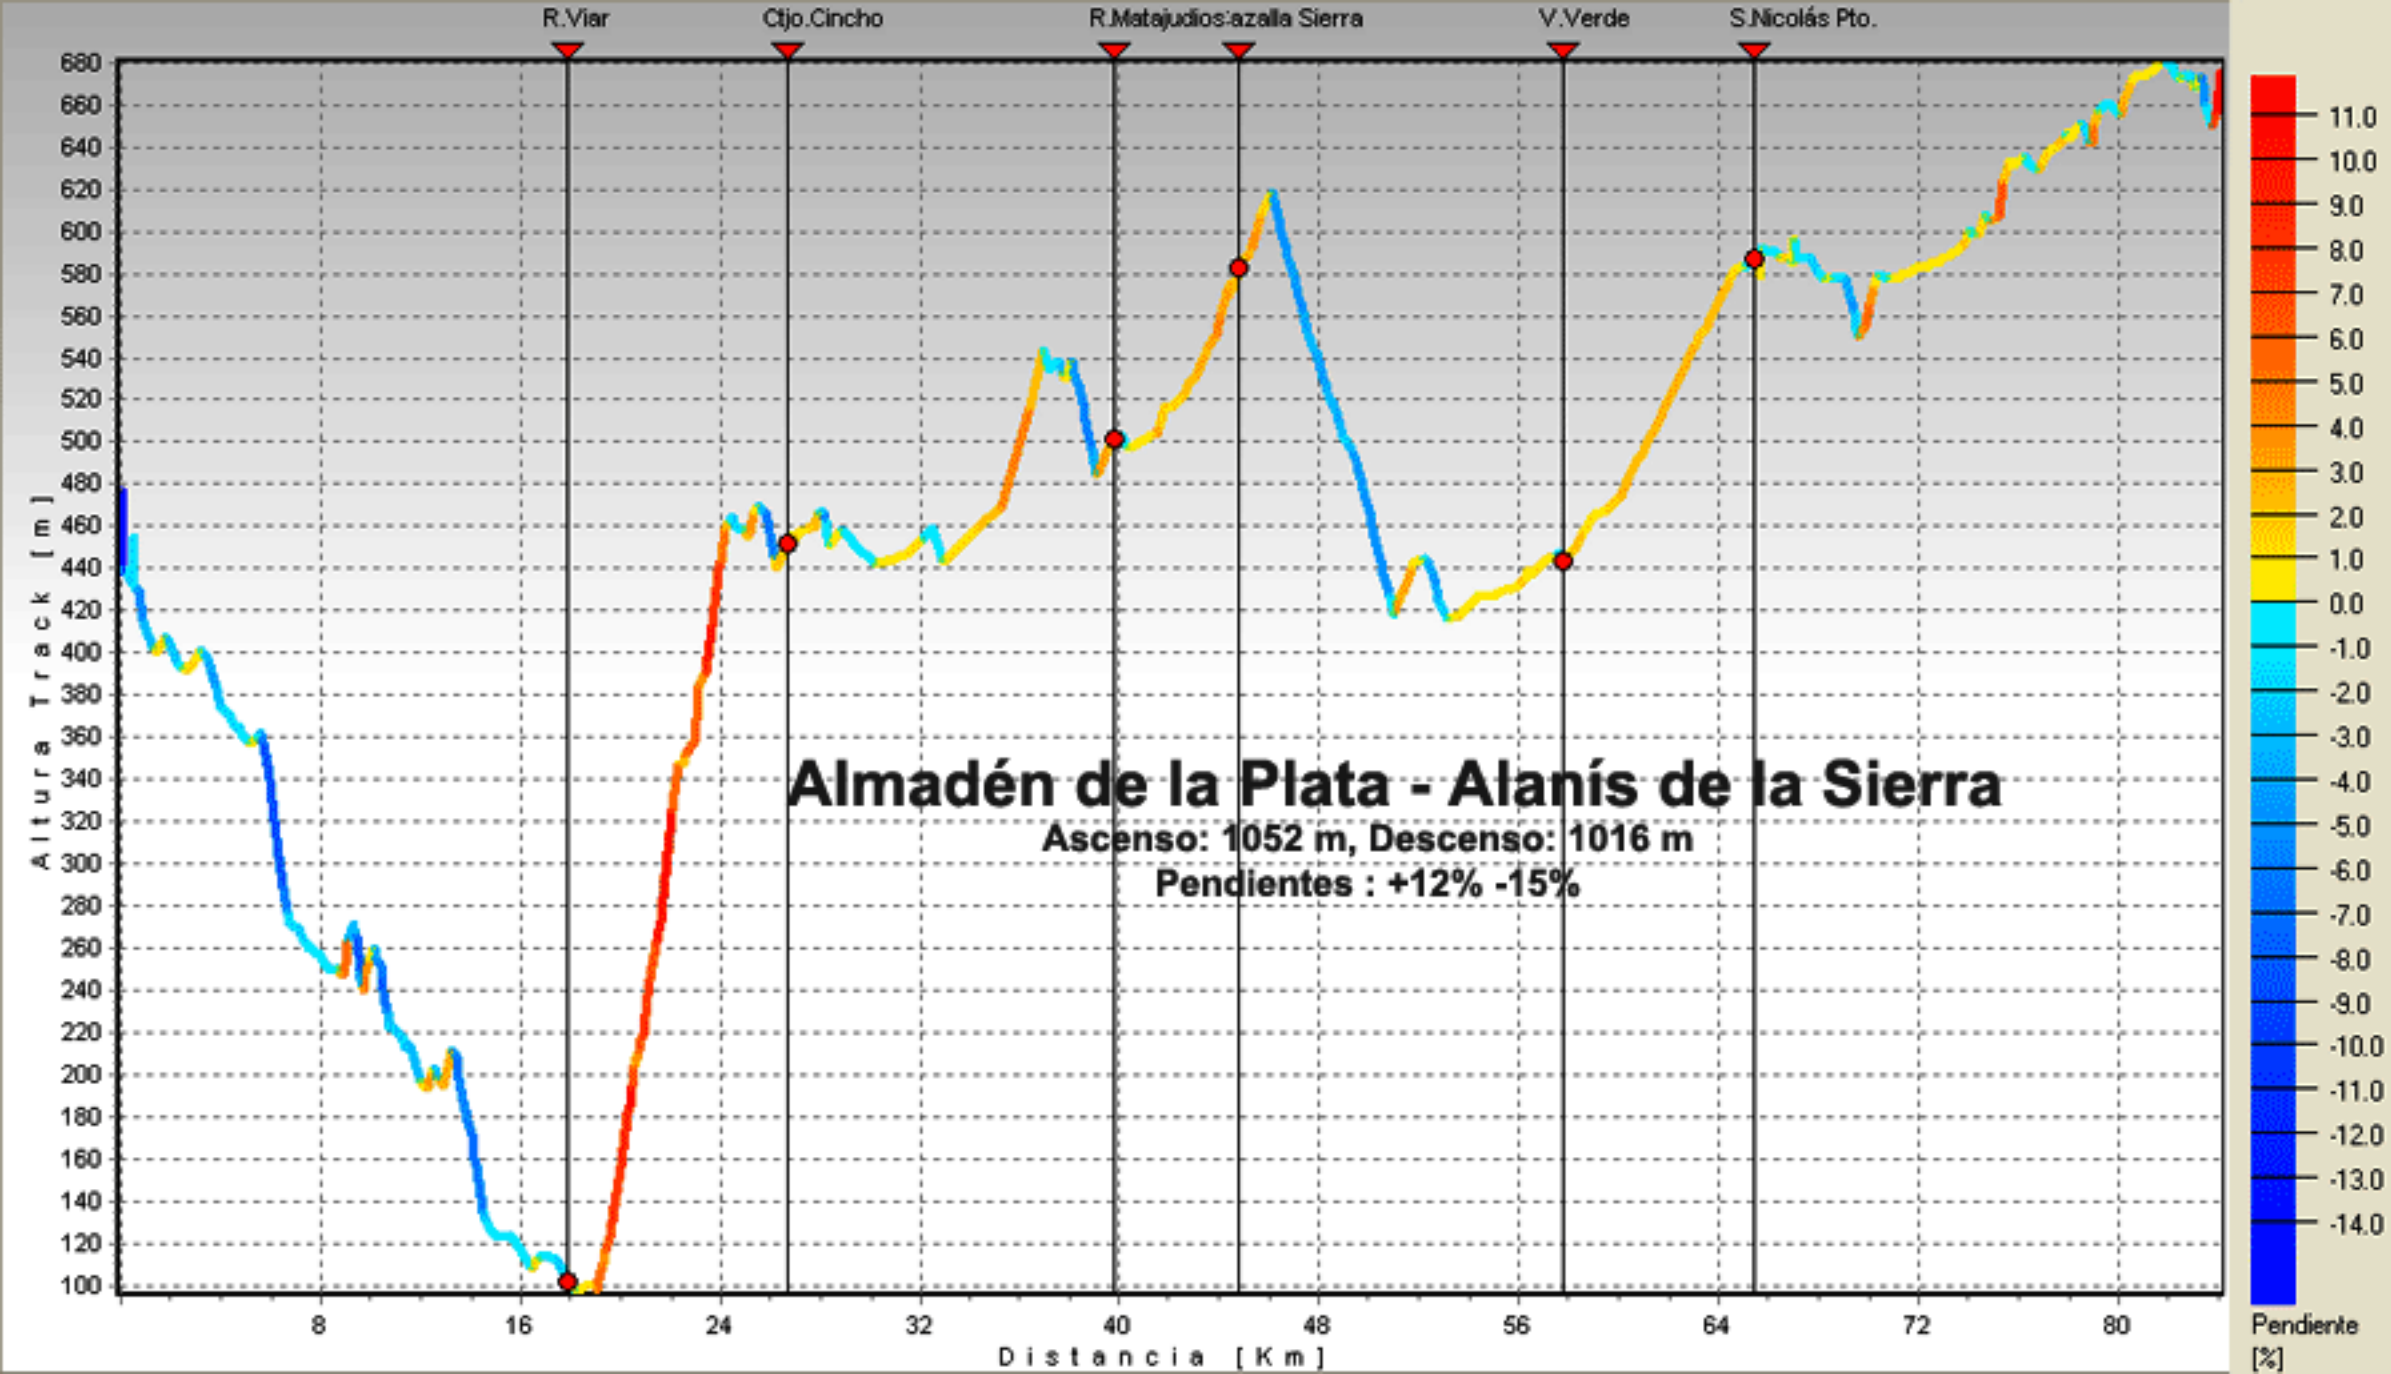

# Galaroza - Almadén de la Plata

Ascenso 1421 m; Descenso 1603 m

Pendientes: +14,9 % -15,6 %

Activar Modo Selección

# Alanís de la Sierra - Peñarroya/Pueblonuevo

Ascenso: 918 m ; Descenso: 113 m  
Pendientes máx: +14% -12,7%

# Peñarroya/Pueblonuevo - El Guijo

Ascenso: 698 m; Descenso: 733 m

Pendientes max: +7,9 % - 10,1%

Torrecampo

CnquistaAVE

Eblse.Bnas.Yerbas

Azuel

Cardeña

# El Guijo - Venta del Charco

Ascenso: 942 m, descenso: 879 m

Pendientes max: +7,8% -7,3%